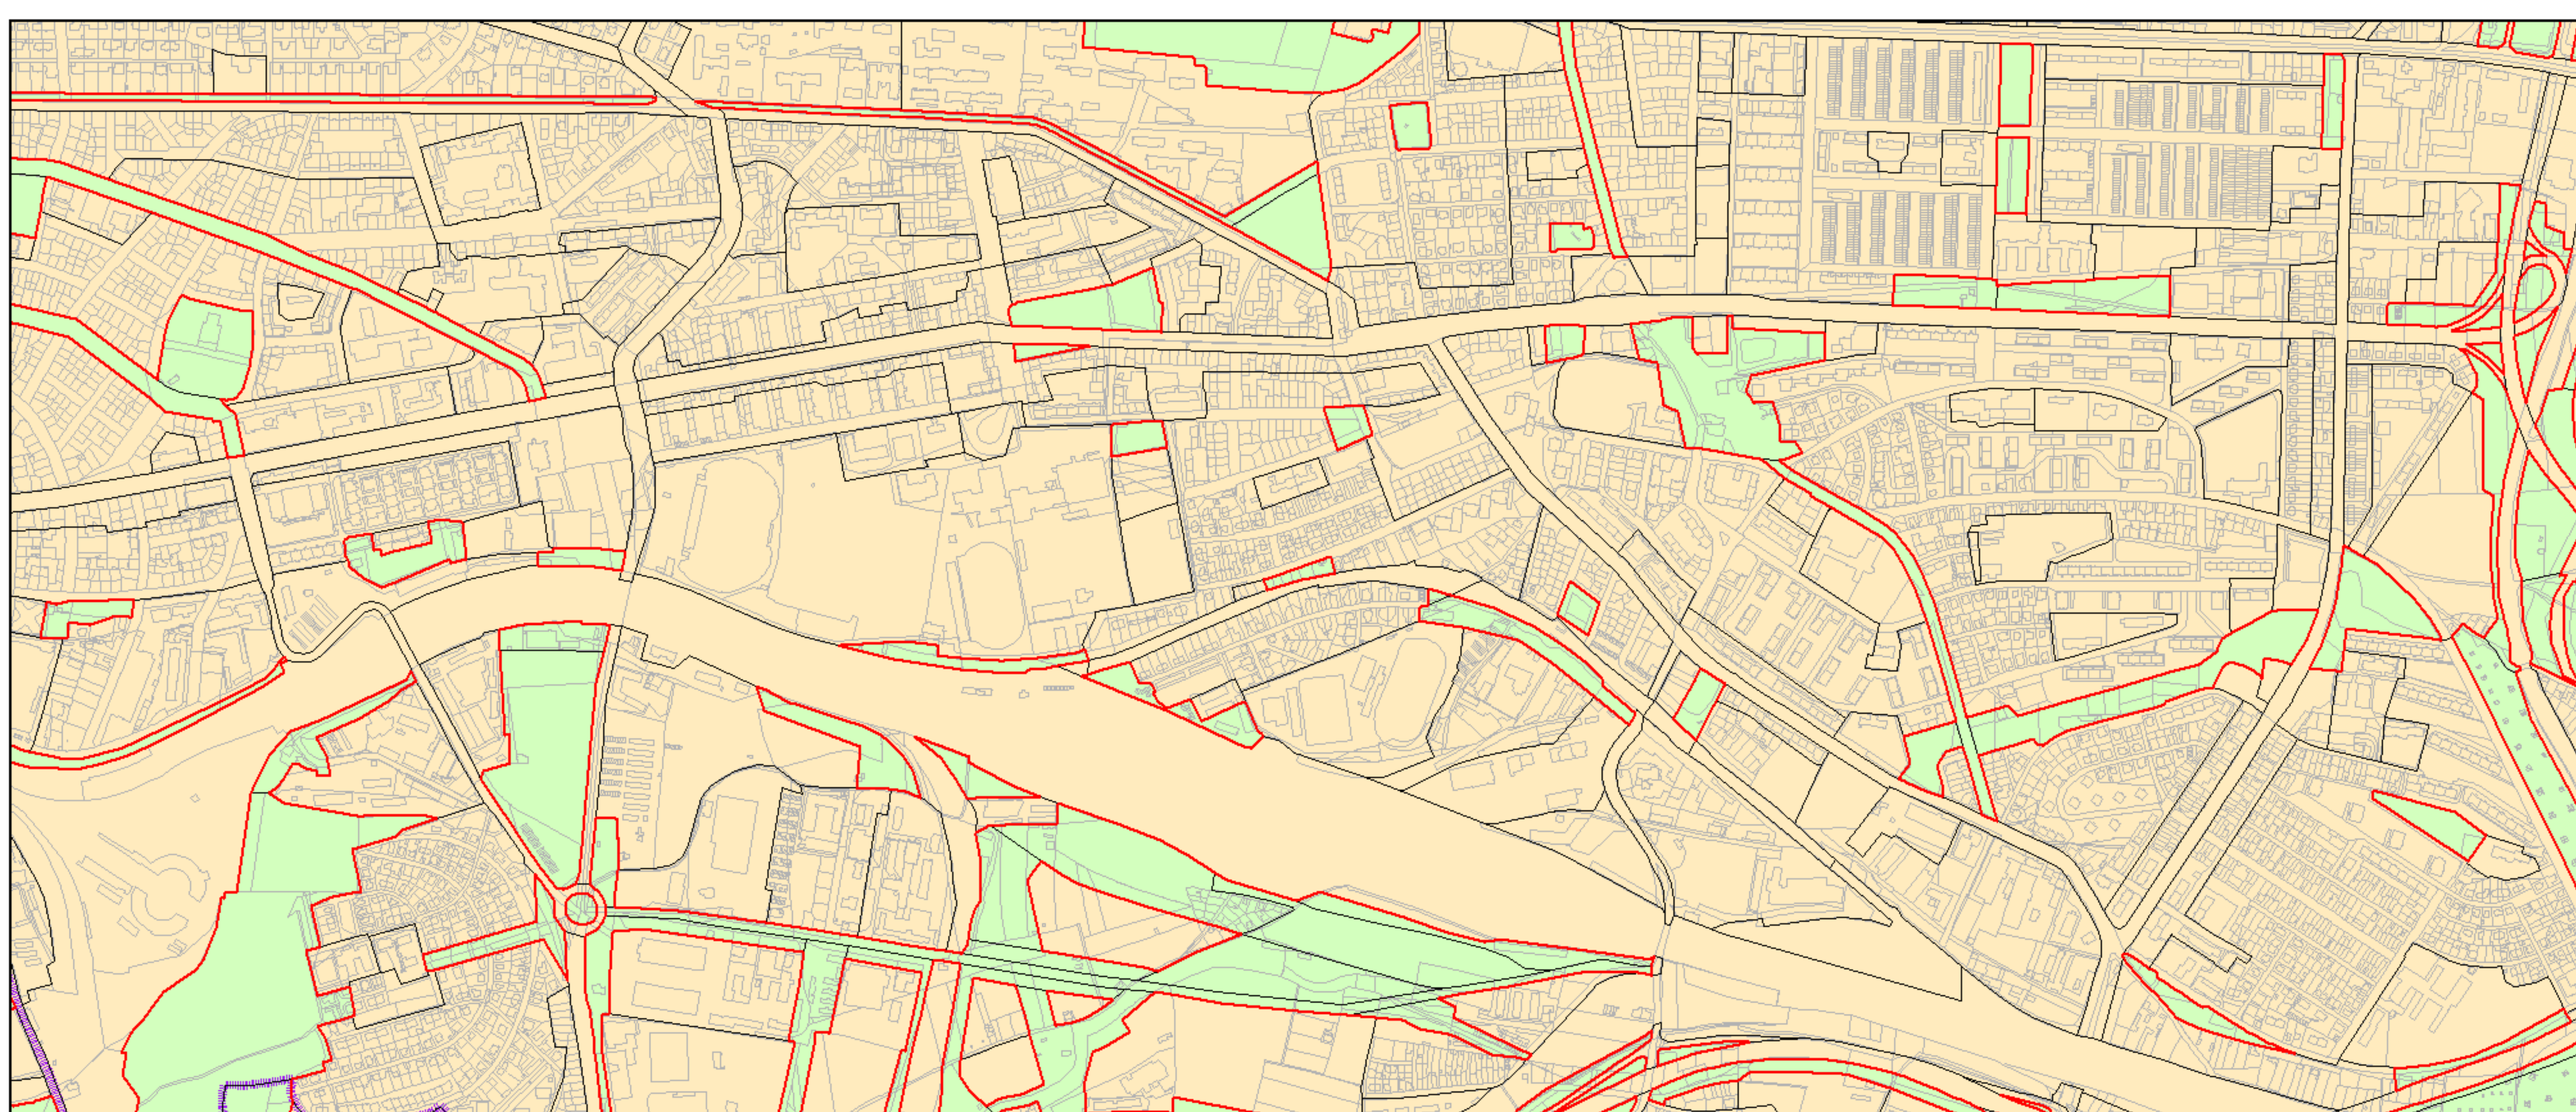

Výkres č. 37 – Vymezení zastavitelného území, platný stav k 1. 1. 2017

M 1 : 25 000

Promítnutí změny do výkresu č. 37 – Vymezení zastavitelného území

M 1 : 25 000