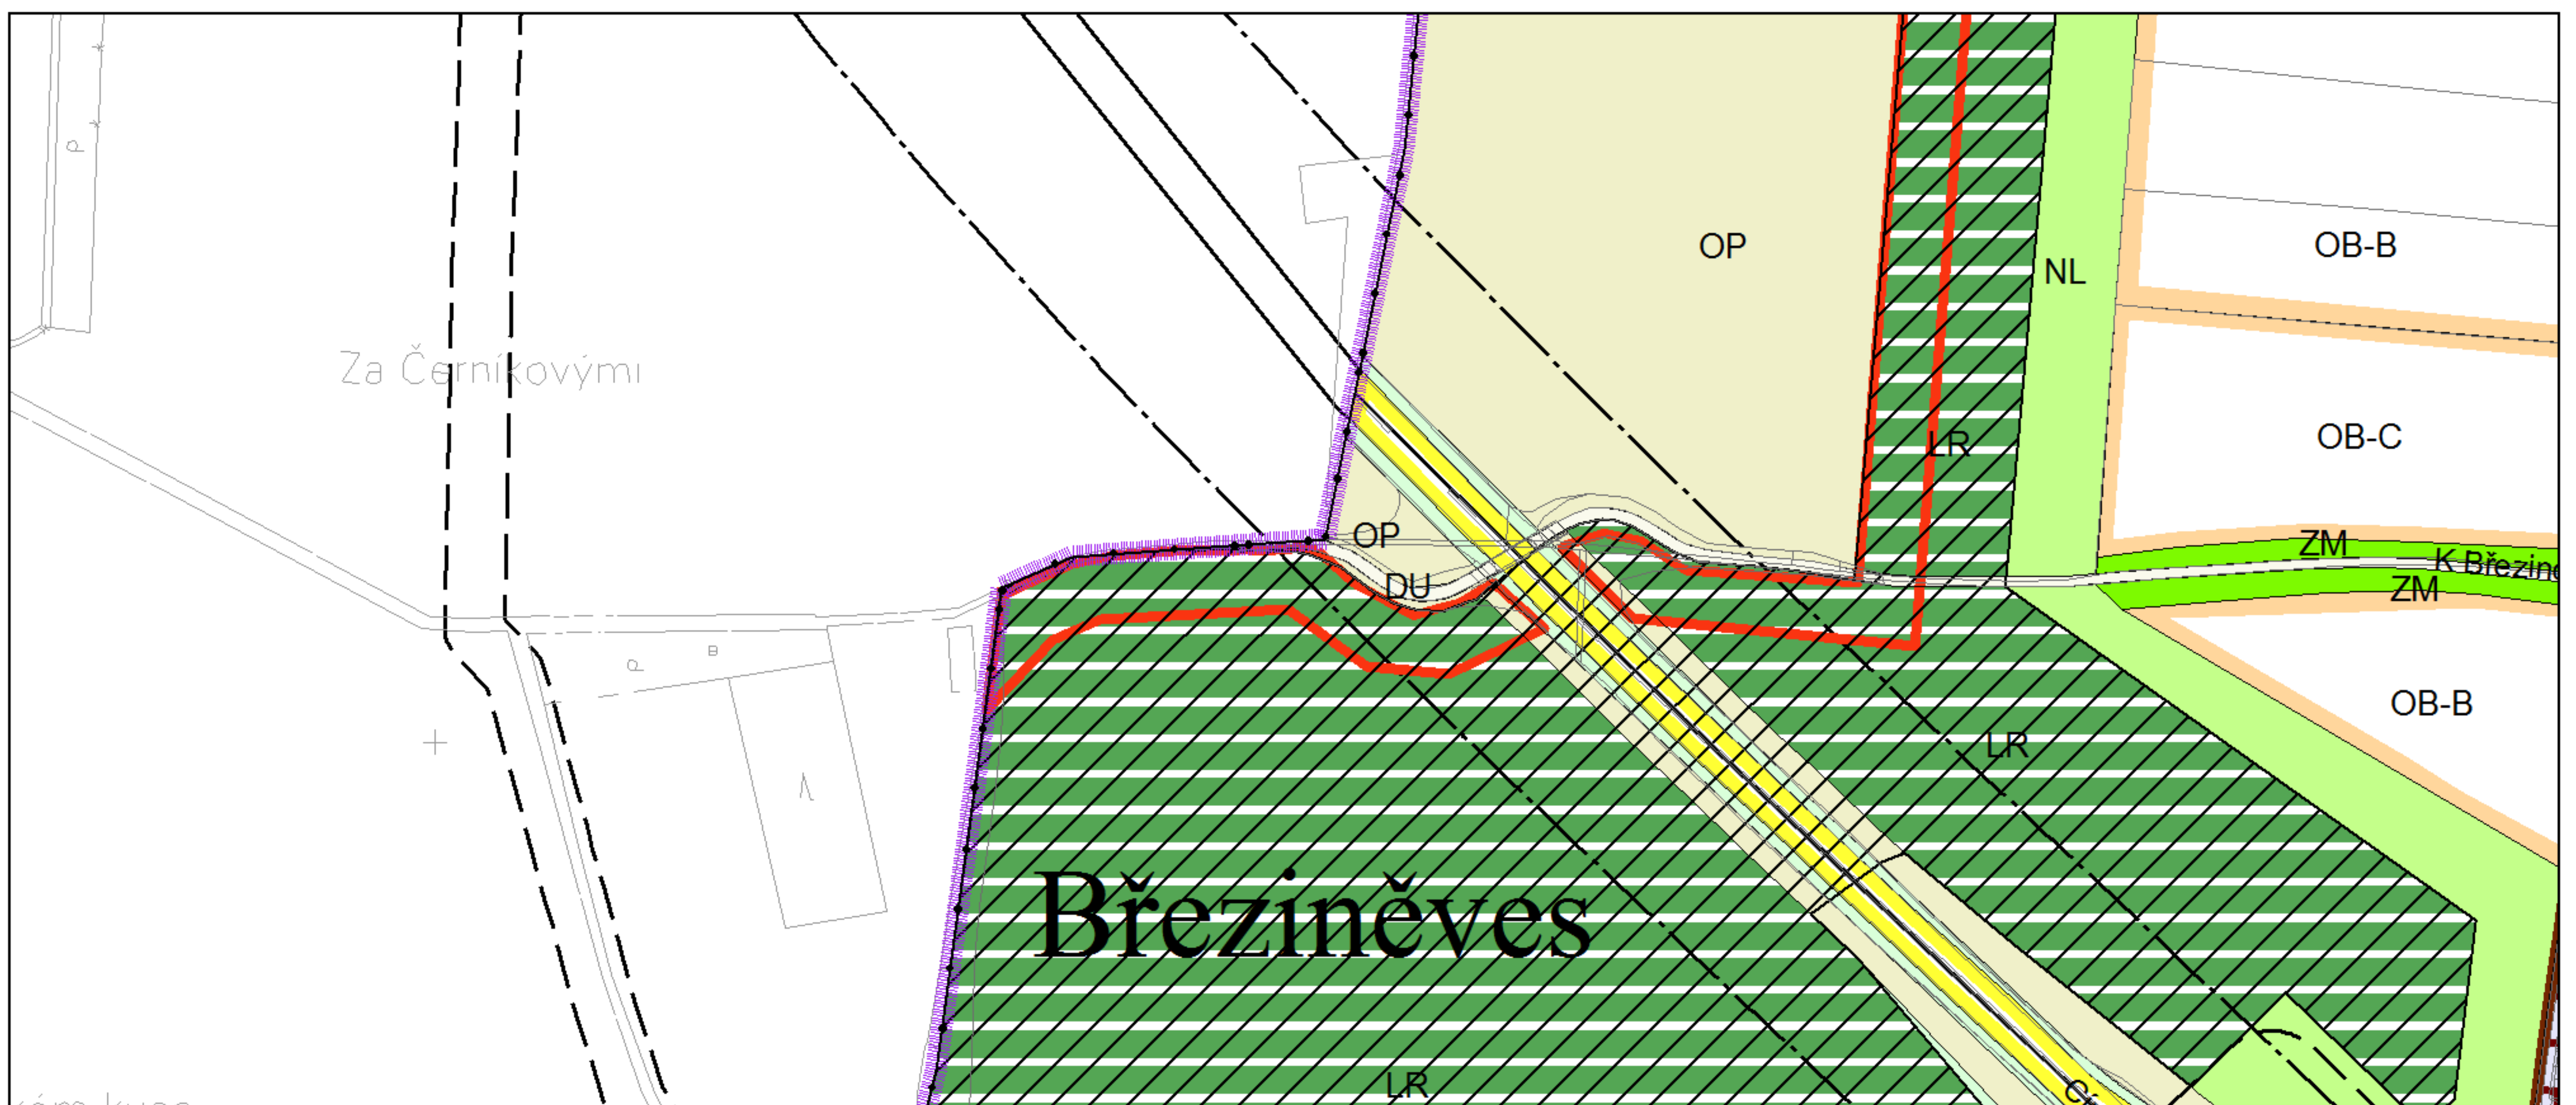

Výkres č. 31 – Podrobné členění ploch zeleně, platný stav k 1. 1. 2017

M 1 : 10 000

Promítnutí změny do výkresu č. 31 - Podrobné členění ploch zeleně

M 1 : 10 000