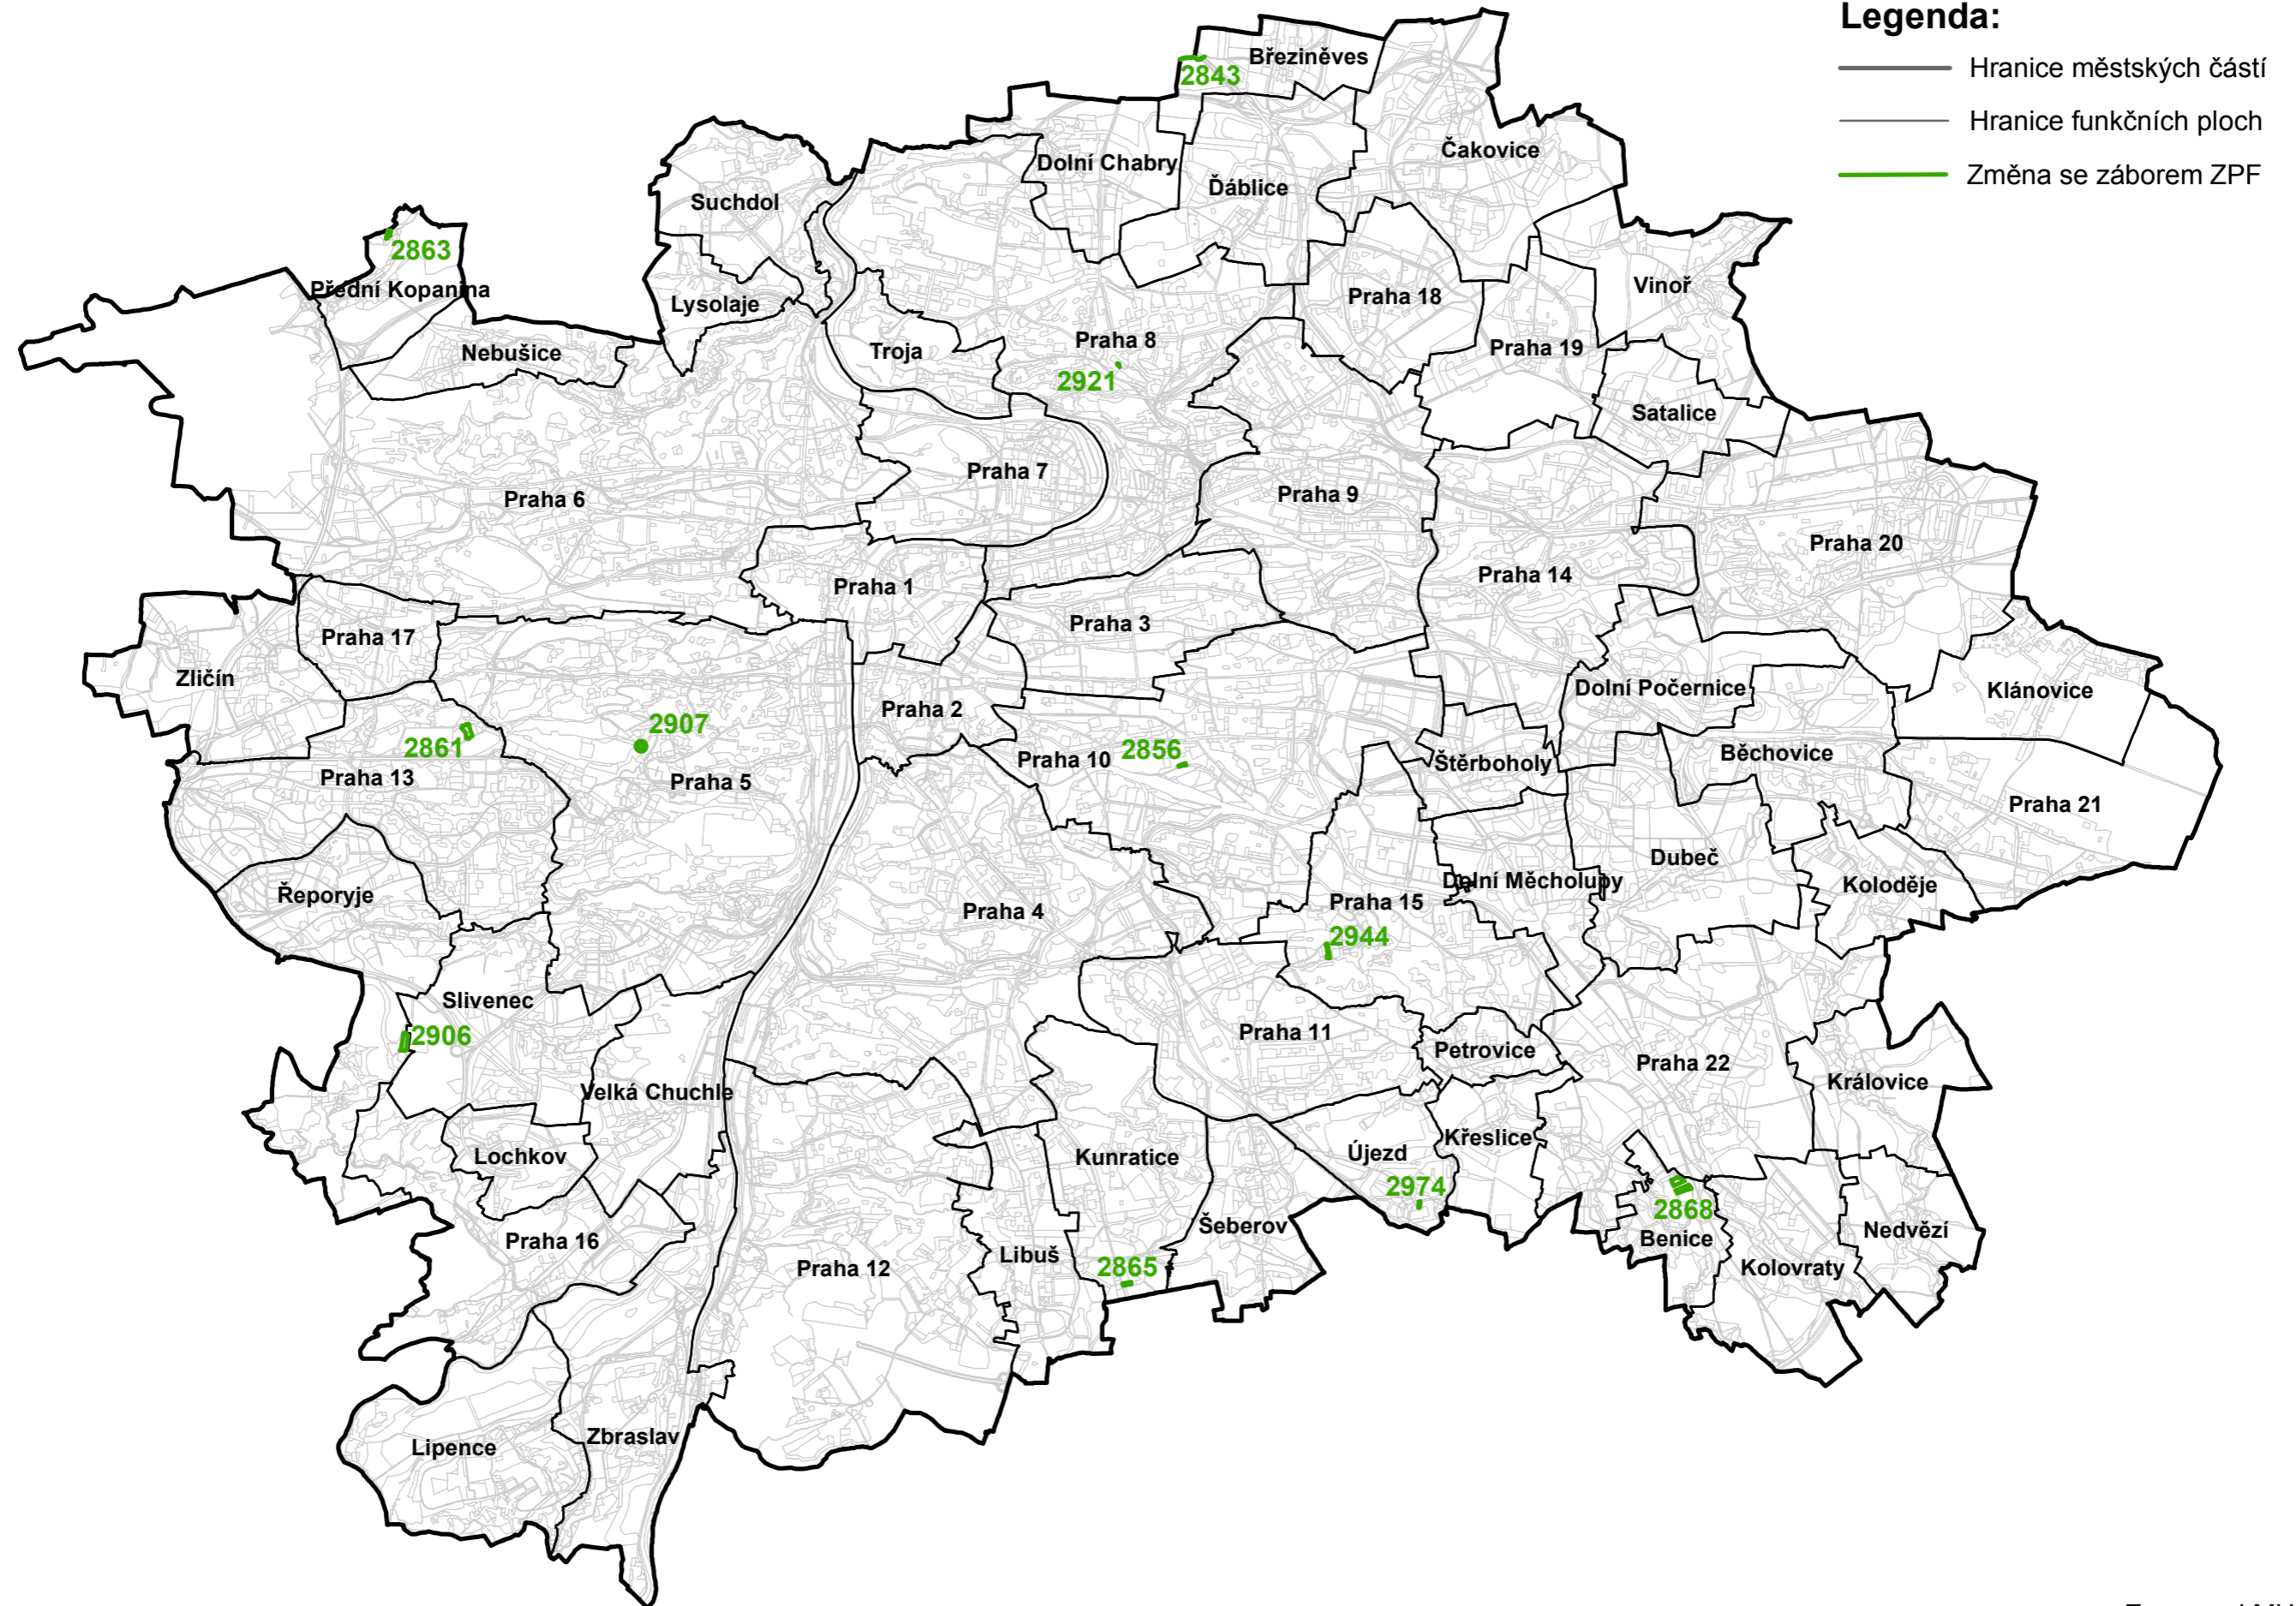

ZÁBORY ZPF A PUPFL VE VZTAHU K NÁVRHŮM CELOMĚSTSKY VÝZNAMNÝCH ZMĚN V ÚZEMNÍHO PLÁNU SÍDELNÍHO ÚTVARU HL. M. PRAHY

Měřítko 1:100 000

Zpracoval MHMP UZR
V Praze dne 12.8.2019