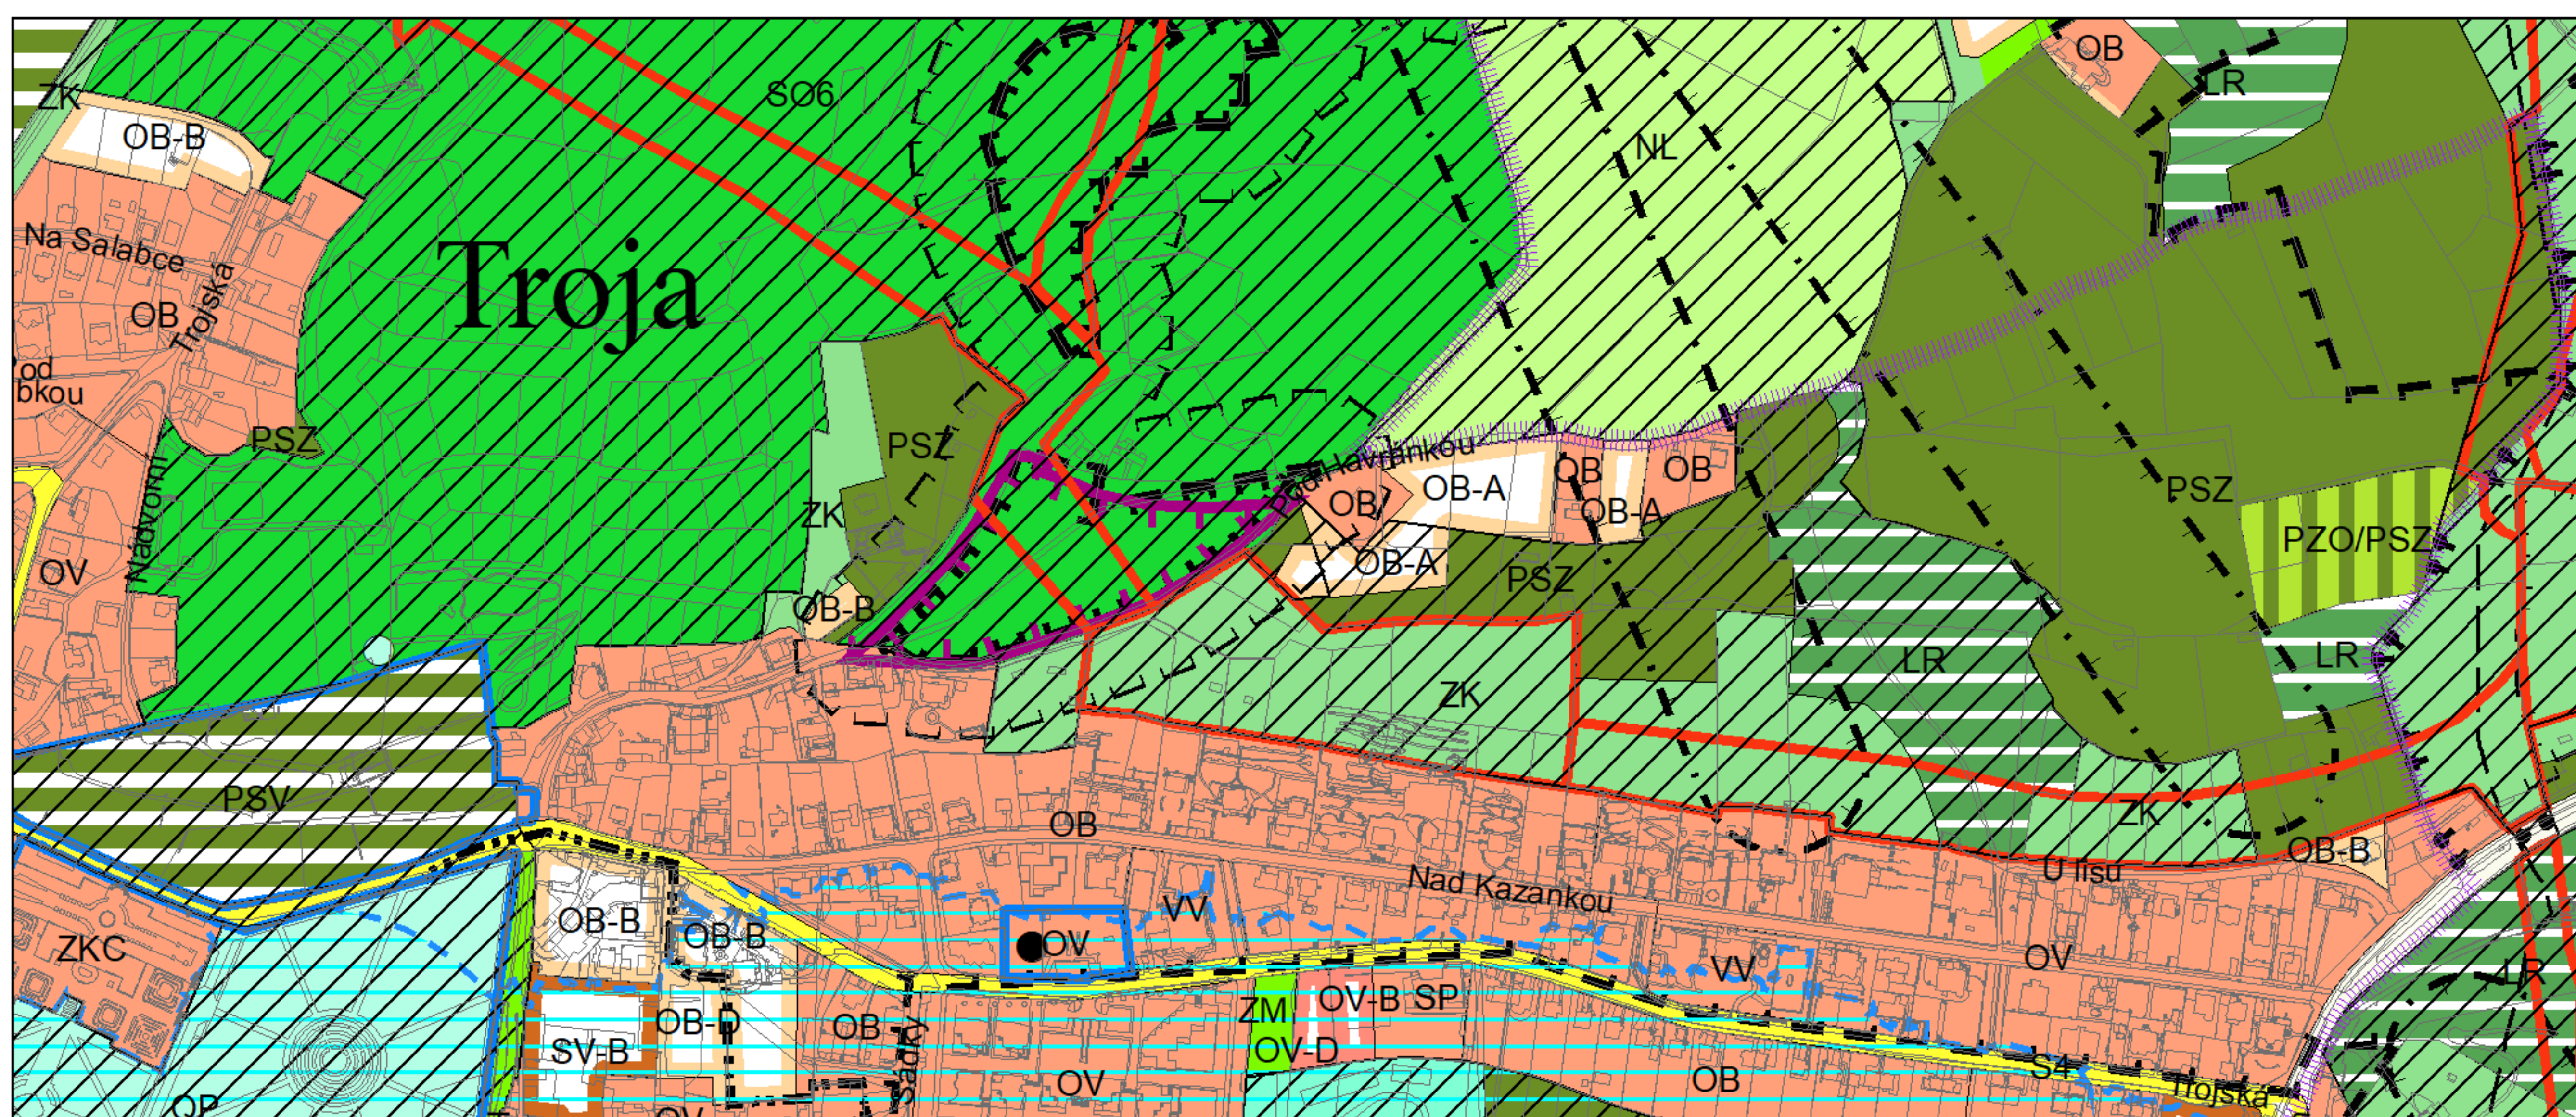

Výkres č. 31 – Podrobné členění ploch zeleně, platný stav k 1. 1. 2018

M 1 : 10 000

Promítnutí změny do výkresu č. 31 - Podrobné členění ploch zeleně

M 1 : 10 000