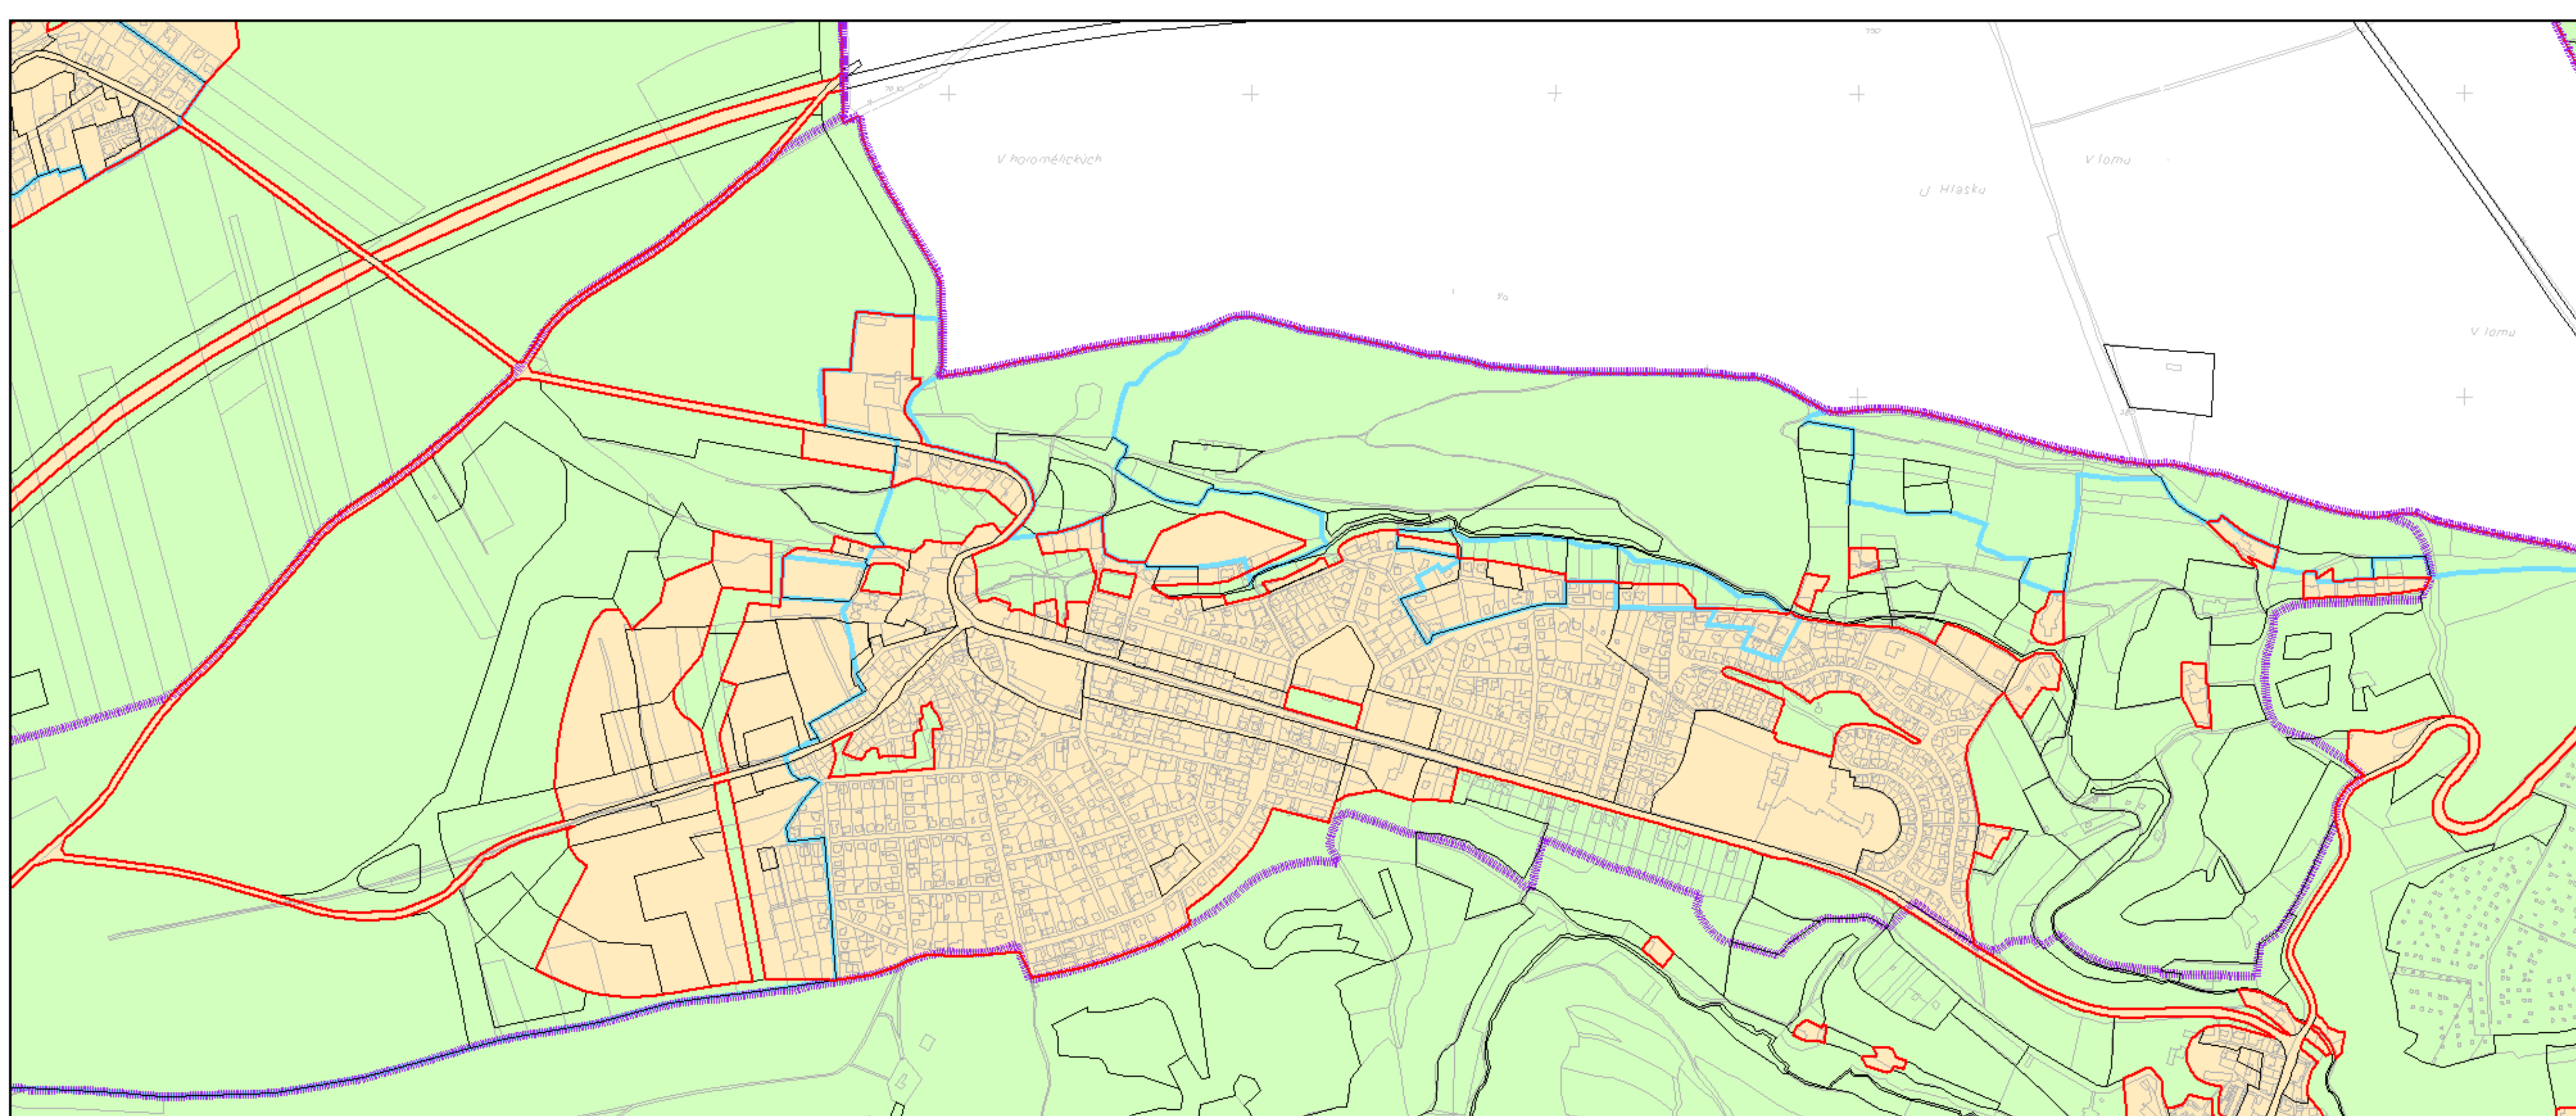

Výkres č. 37 – Vymezení zastavitelného území, platný stav k 14. 6. 2018

M 1 : 25 000

Promítnutí změny do výkresu č. 37 – Vymezení zastavitelného území

M 1 : 25 000