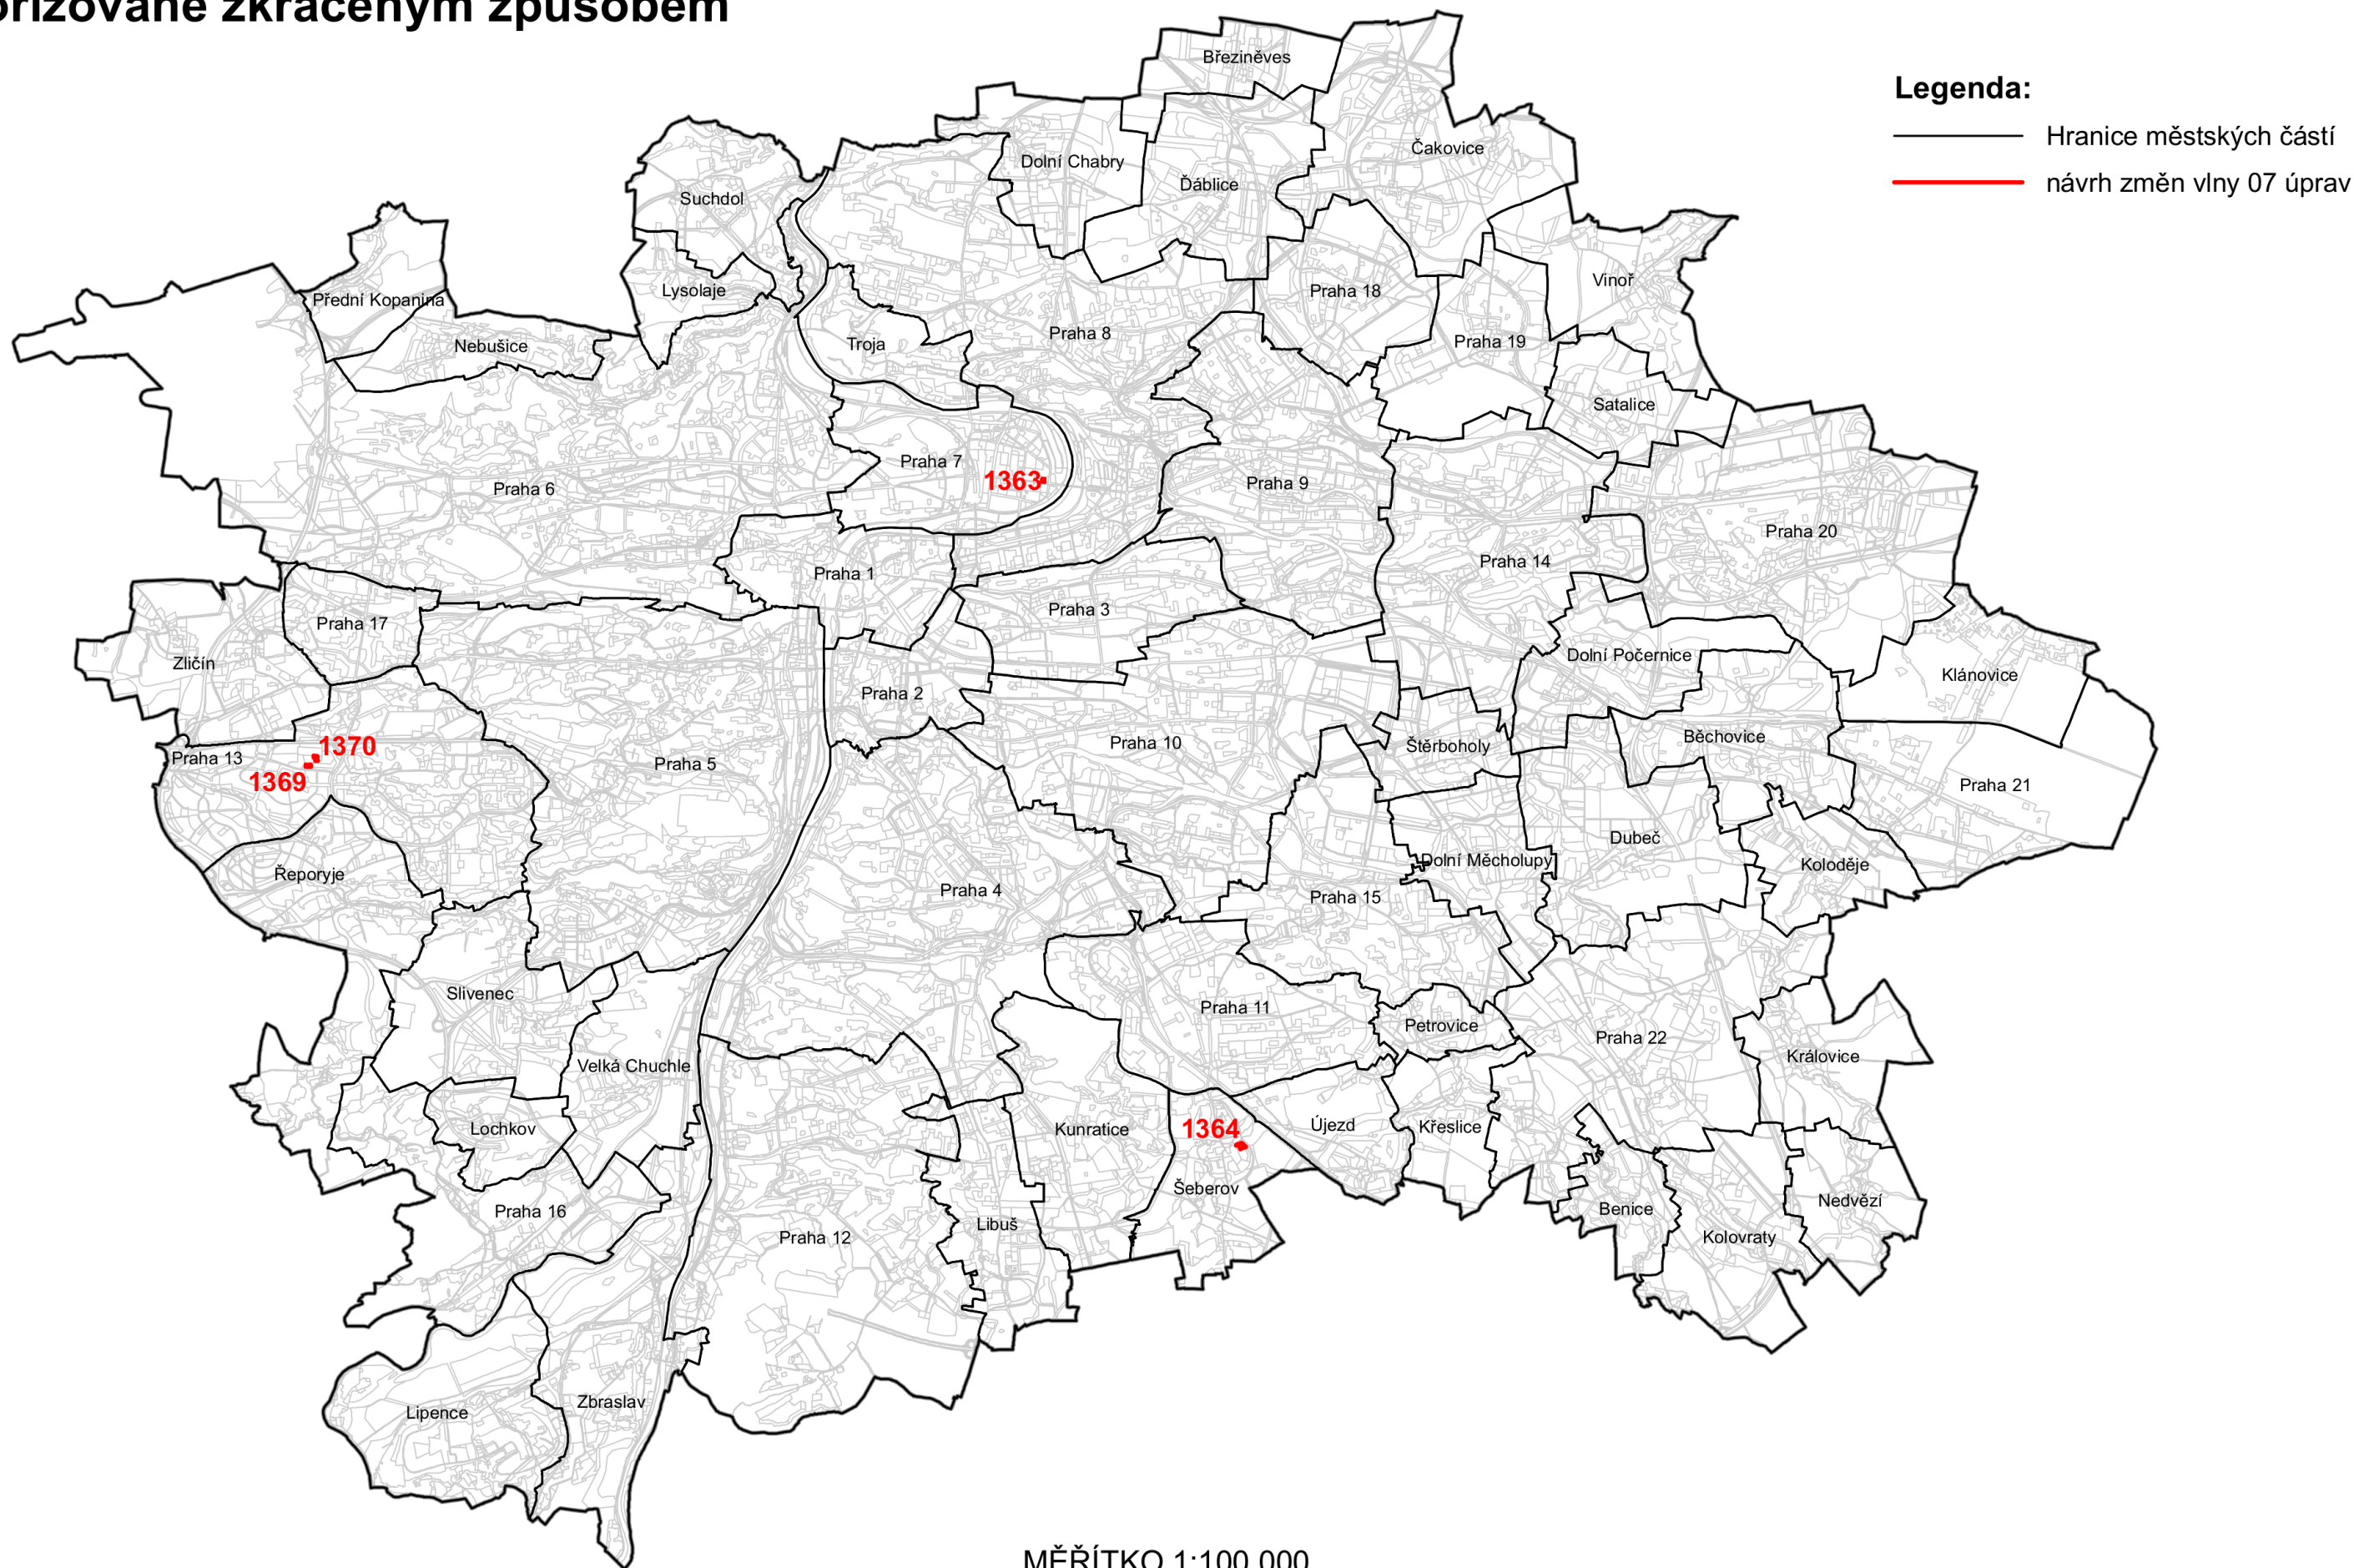

NÁVRH ZMĚN VLNY 07 ÚPRAV ÚZEMNÍHO PLÁNU SÍDELNÍHO ÚTVARU HL. M. PRAHY

- pořizované zkráceným způsobem

MĚŘÍTKO 1:100 000