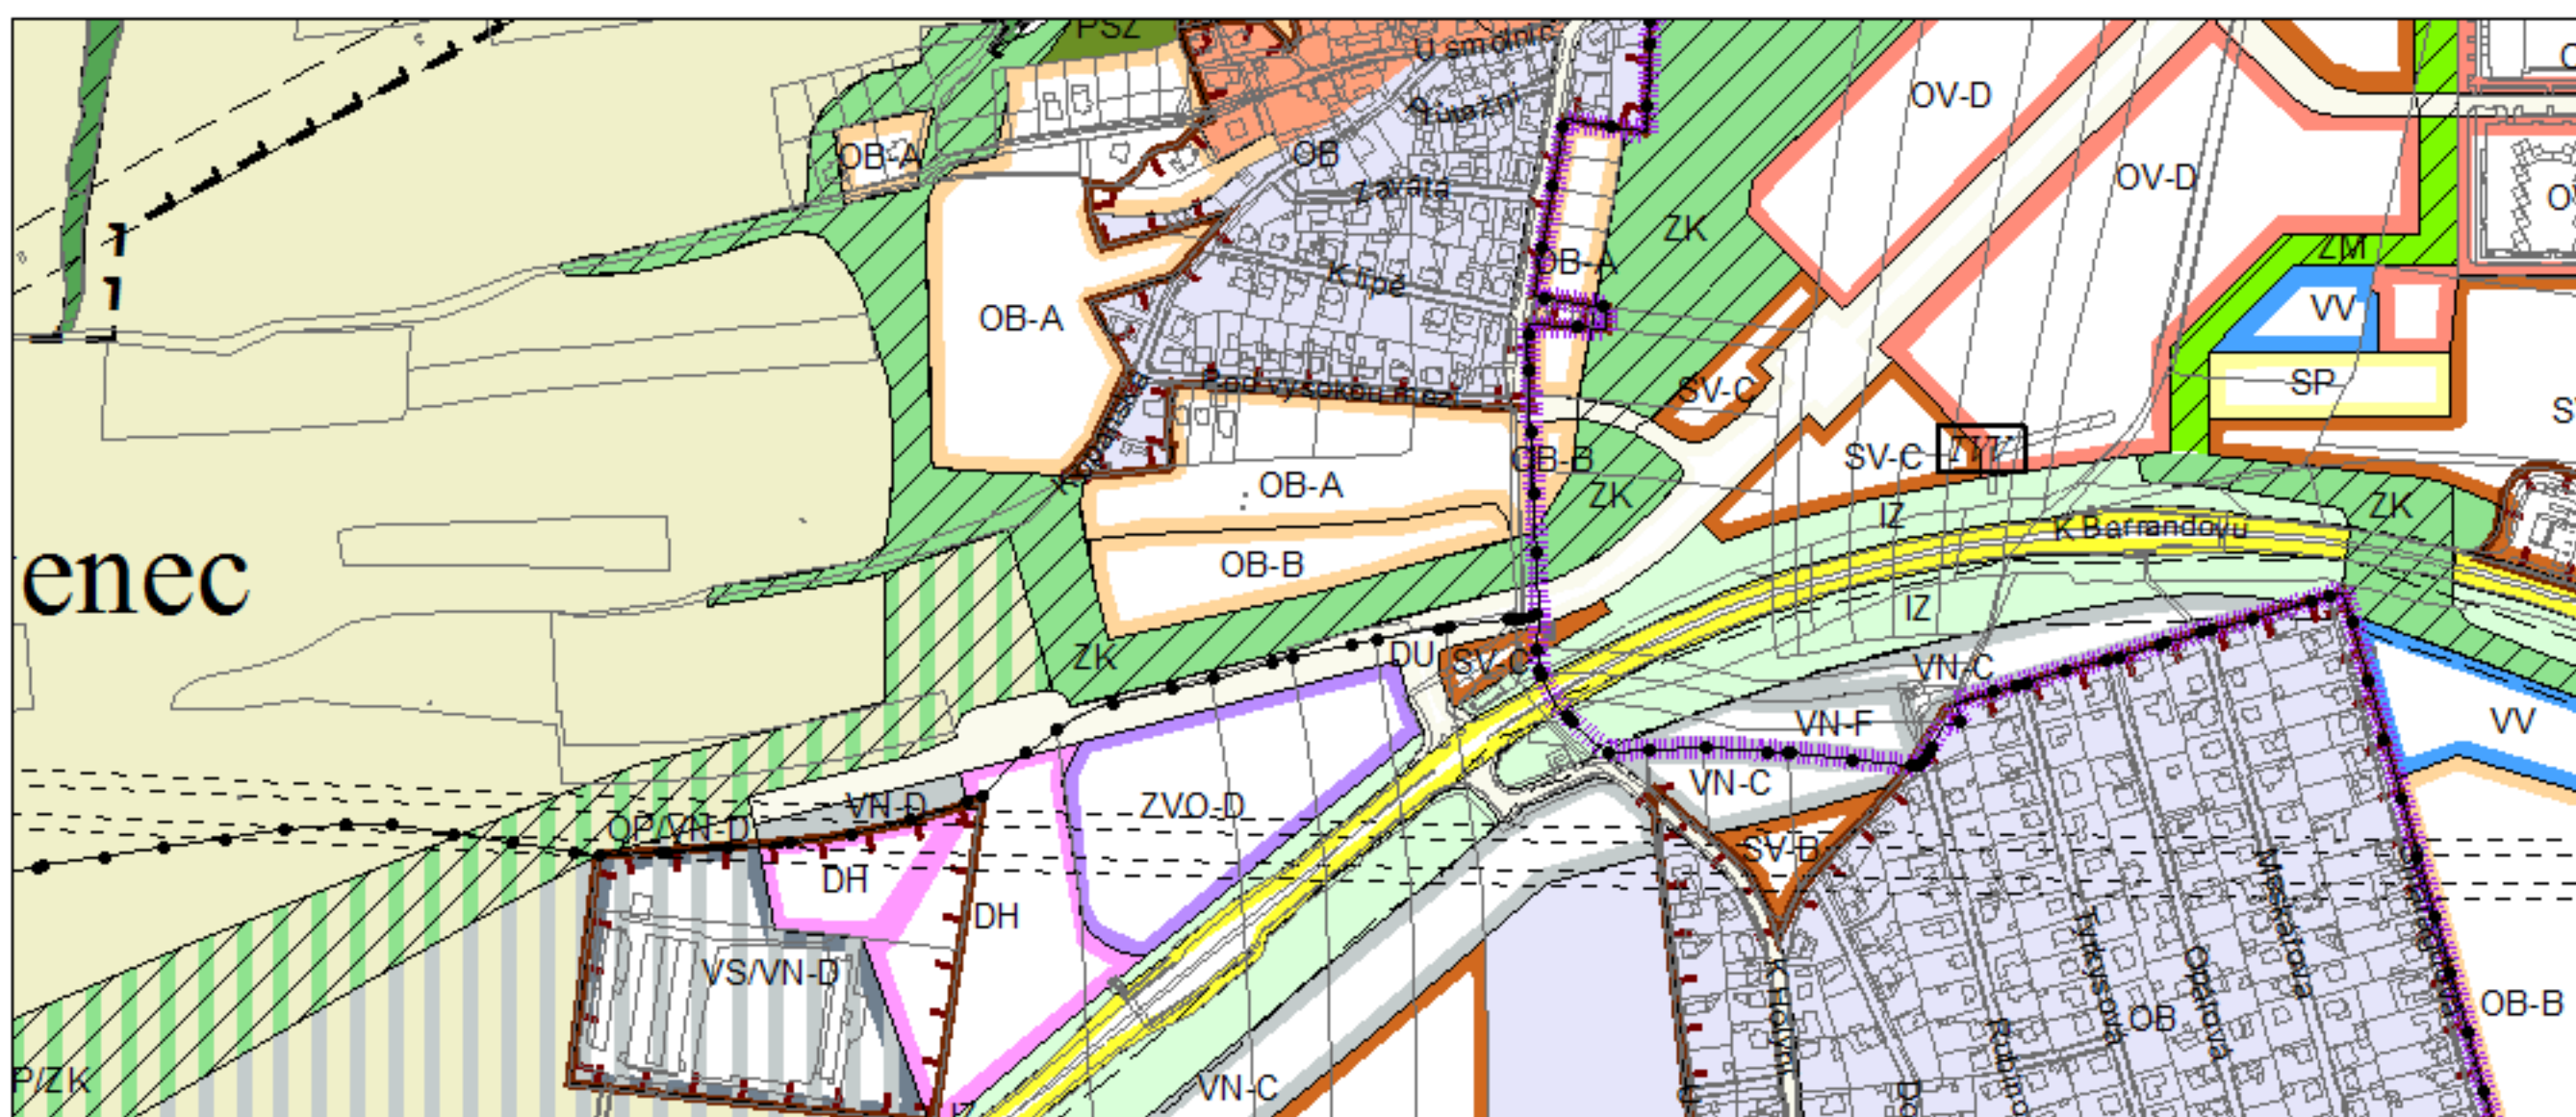

Výkres č. 31 – Podrobné členění ploch zeleně, platný stav k 1. 1. 2017

M 1 : 10 000

Promítnutí změny/úpravy do výkresu č. 31 - Podrobné členění ploch zeleně

M 1 : 10 000