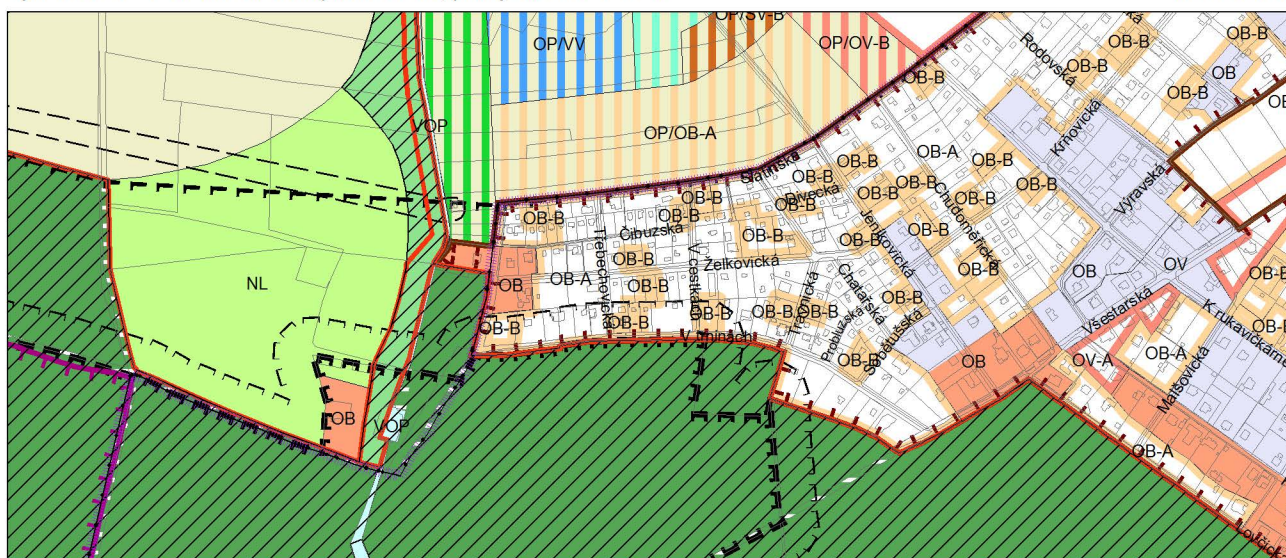

Výkres č. 31 – Podrobné členění ploch zeleně, platný stav k 1. 1. 2017

M 1 : 10 000

Promítnutí změny/úpravy do výkresu č. 31 - Podrobné členění ploch zeleně

M 1 : 10 000