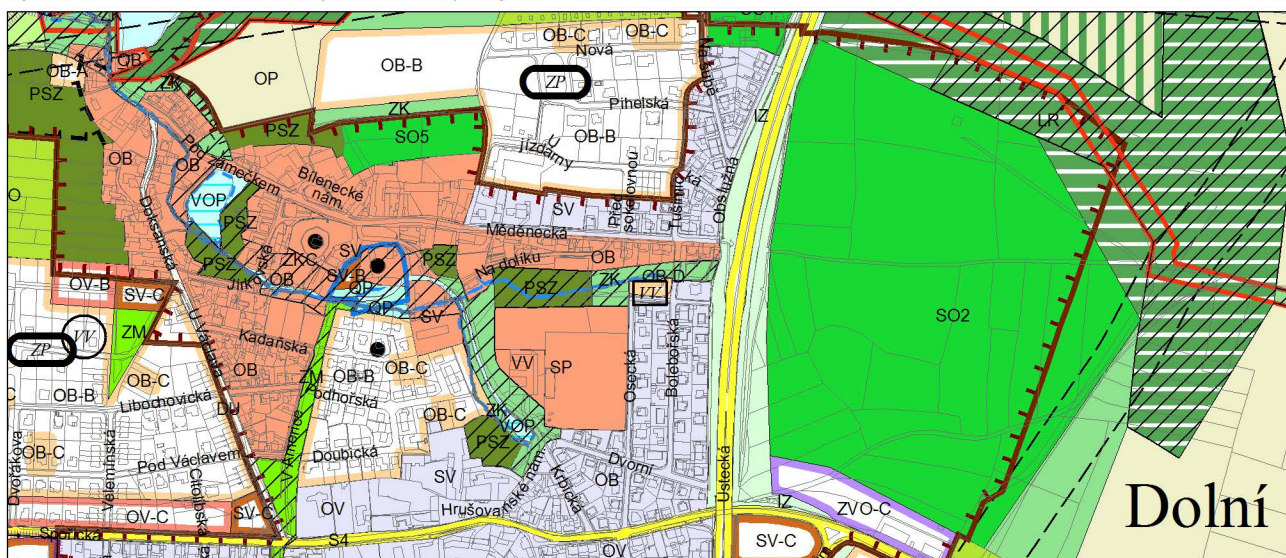

Výkres č. 31 – Podrobné členění ploch zeleně, platný stav k 1. 1. 2017

M 1 : 10 000

Promítnutí změny/úpravy do výkresu č. 31 - Podrobné členění ploch zeleně

M 1 : 10 000