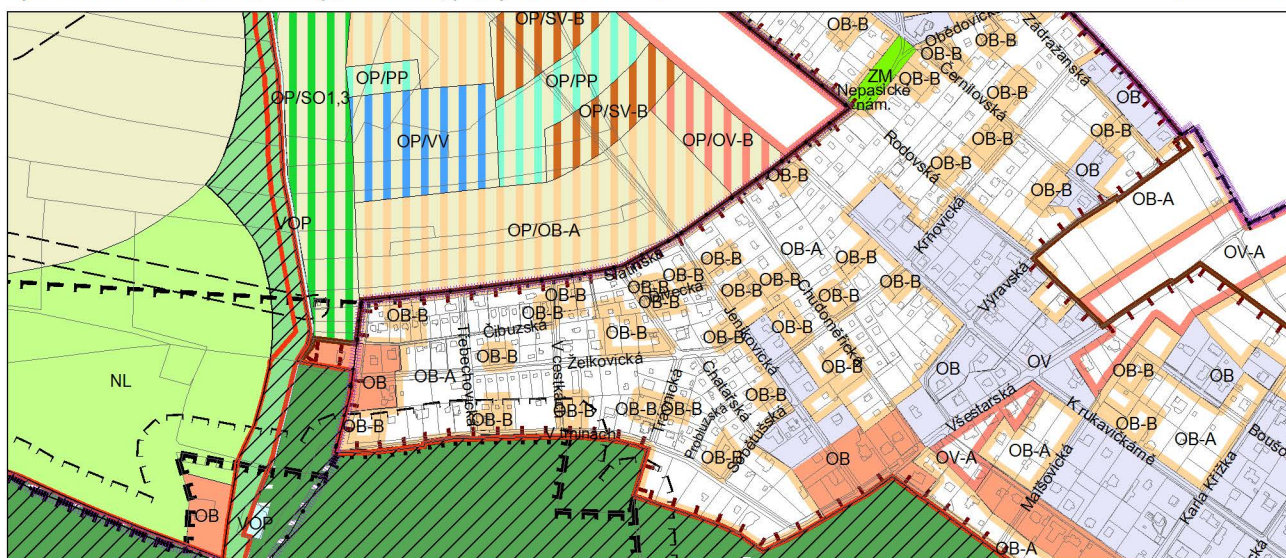

Výkres č. 31 – Podrobné členění ploch zeleně, platný stav k 1. 1. 2017

M 1 : 10 000

Promítnutí změny/úpravy do výkresu č. 31 - Podrobné členění ploch zeleně

M 1 : 10 000