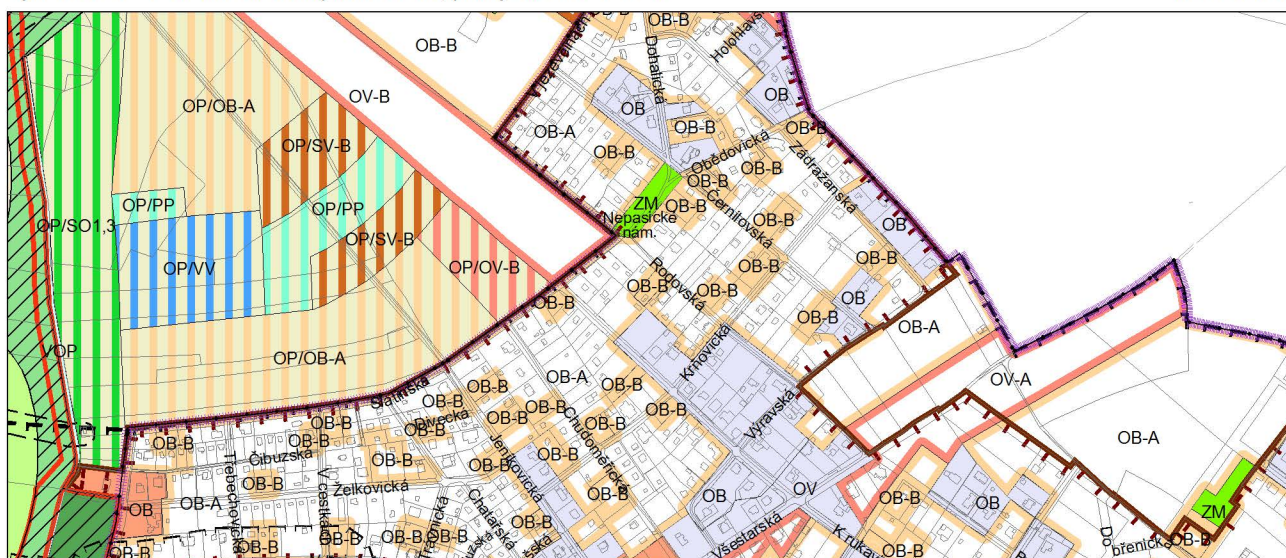

Výkres č. 31 – Podrobné členění ploch zeleně, platný stav k 1. 1. 2017

M 1 : 10 000

Promítnutí změny/úpravy do výkresu č. 31 - Podrobné členění ploch zeleně

M 1 : 10 000