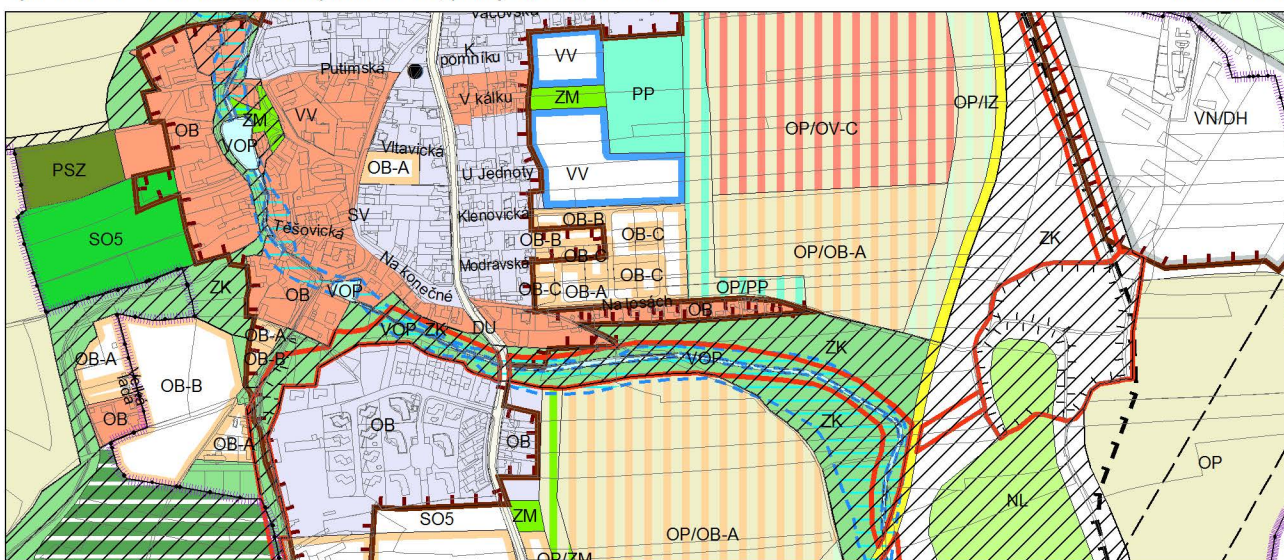

Výkres č. 31 – Podrobné členění ploch zeleně, platný stav k 1. 1. 2017

M 1 : 10 000

Promítnutí změny/úpravy do výkresu č. 31 - Podrobné členění ploch zeleně

M 1 : 10 000