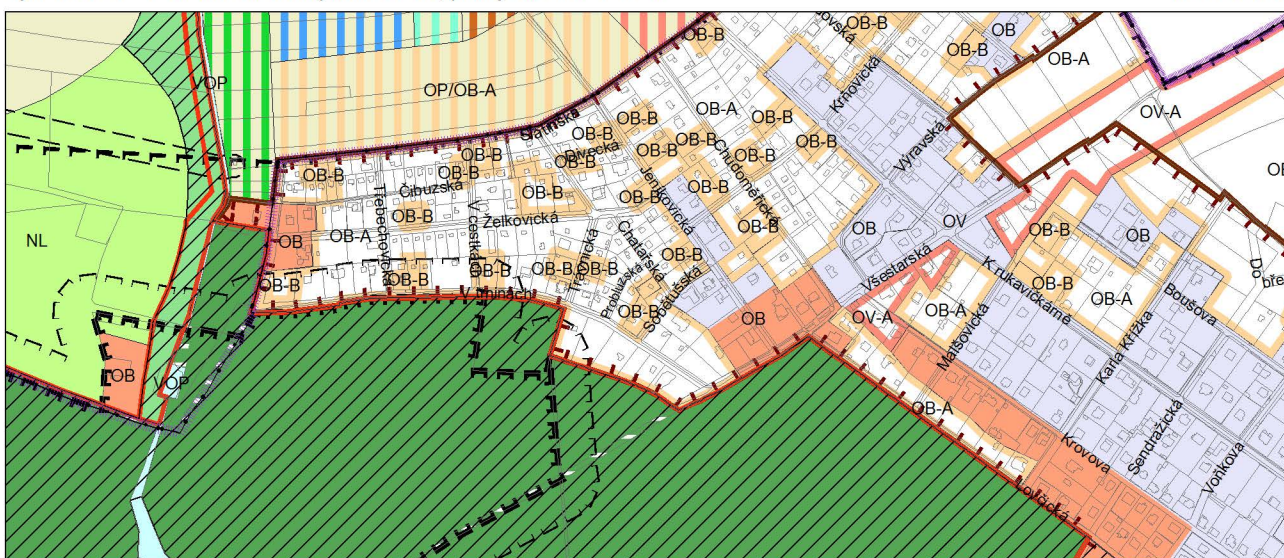

Výkres č. 31 – Podrobné členění ploch zeleně, platný stav k 1. 1. 2017

M 1 : 10 000

Promítnutí změny/úpravy do výkresu č. 31 - Podrobné členění ploch zeleně

M 1 : 10 000