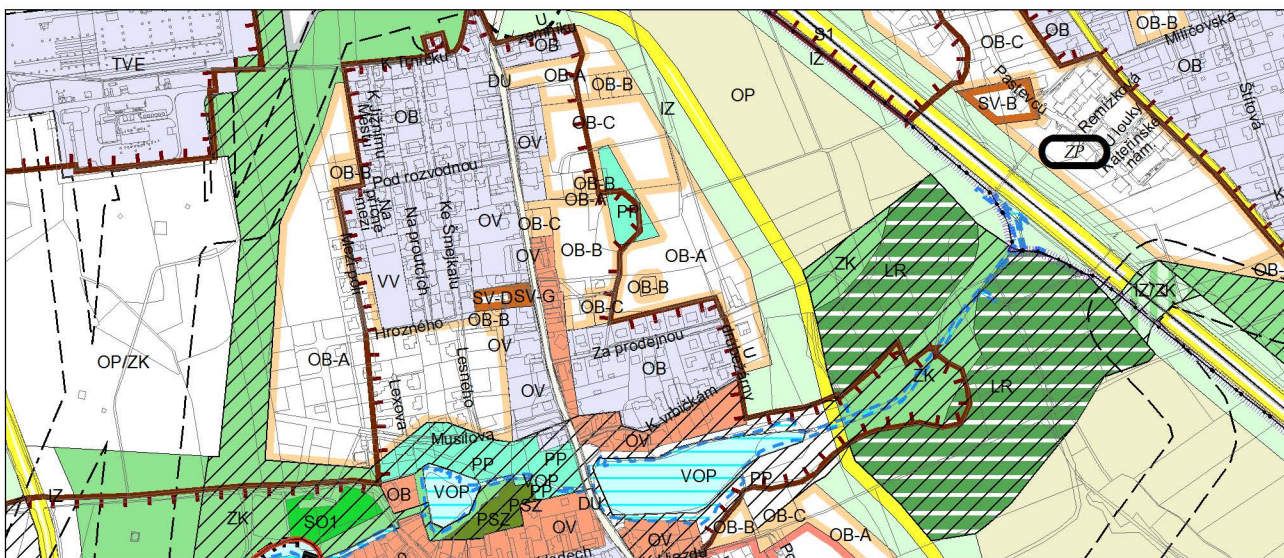

Výkres č. 31 – Podrobné členění ploch zeleně, platný stav k 1. 1. 2017

M 1 : 10 000

Promítnutí změny/úpravy do výkresu č. 31 - Podrobné členění ploch zeleně

M 1 : 10 000