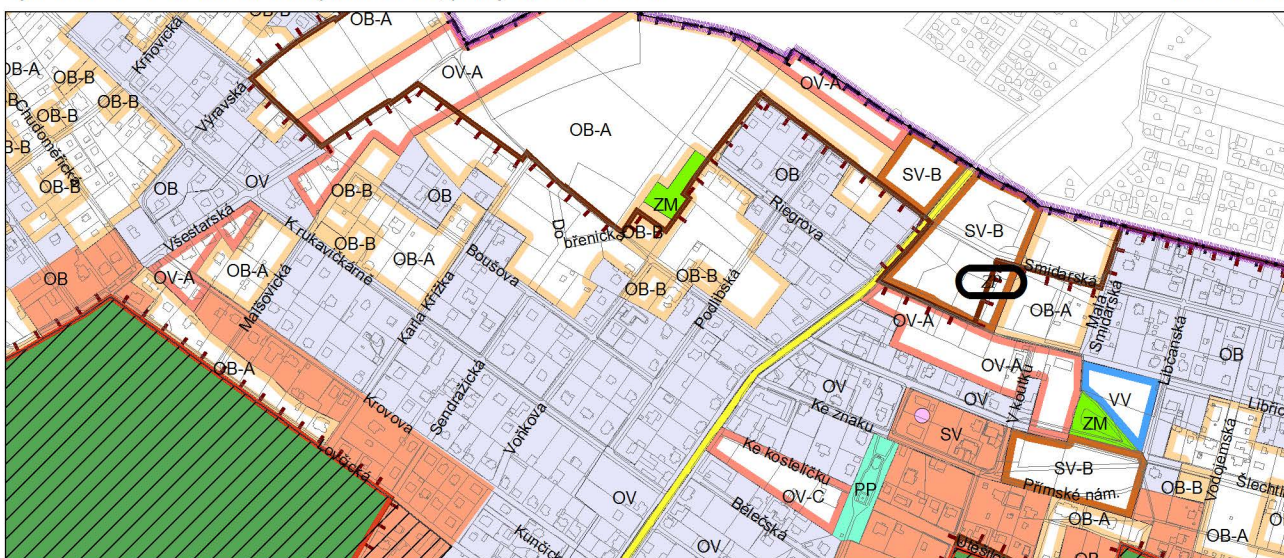

Výkres č. 31 – Podrobné členění ploch zeleně, platný stav k 1. 1. 2017

M 1 : 10 000

Promítnutí změny/úpravy do výkresu č. 31 - Podrobné členění ploch zeleně

M 1 : 10 000