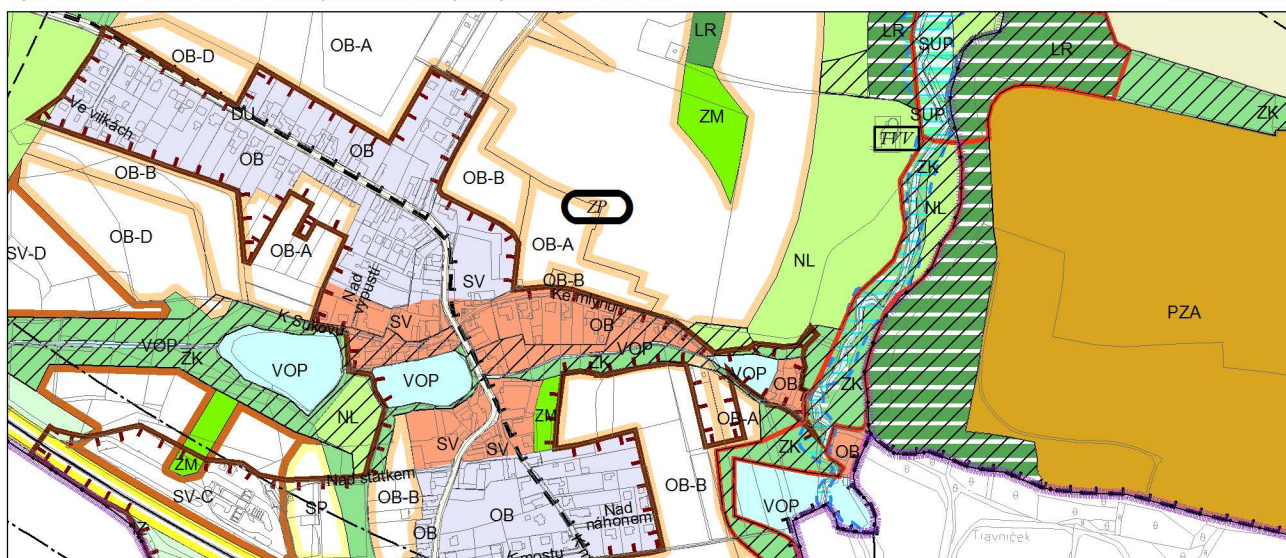

Výkres č. 31 – Podrobné členění ploch zeleně, platný stav k 1. 1. 2017

M 1 : 10 000

Promítnutí změny/úpravy do výkresu č. 31 - Podrobné členění ploch zeleně

M 1 : 10 000