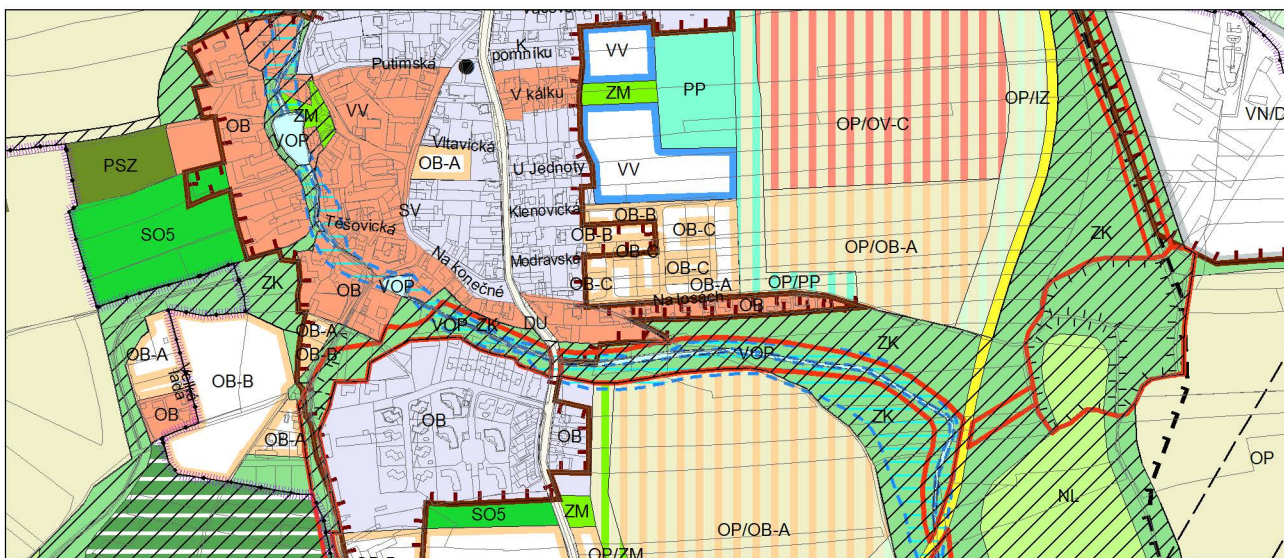

Výkres č. 31 – Podrobné členění ploch zeleně, platný stav k 1. 1. 2017

M 1 : 10 000

Promítnutí změny/úpravy do výkresu č. 31 - Podrobné členění ploch zeleně

M 1 : 10 000