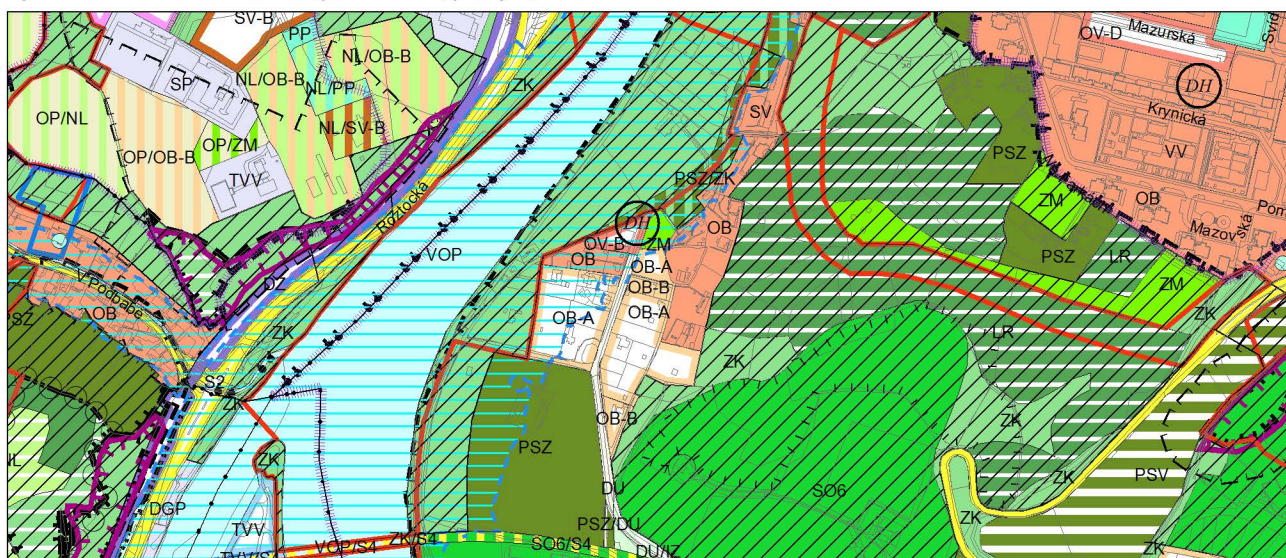

Výkres č. 31 – Podrobné členění ploch zeleně, platný stav k 1. 1. 2017

M 1 : 10 000

Promítnutí změny/úpravy do výkresu č. 31 - Podrobné členění ploch zeleně

M 1 : 10 000