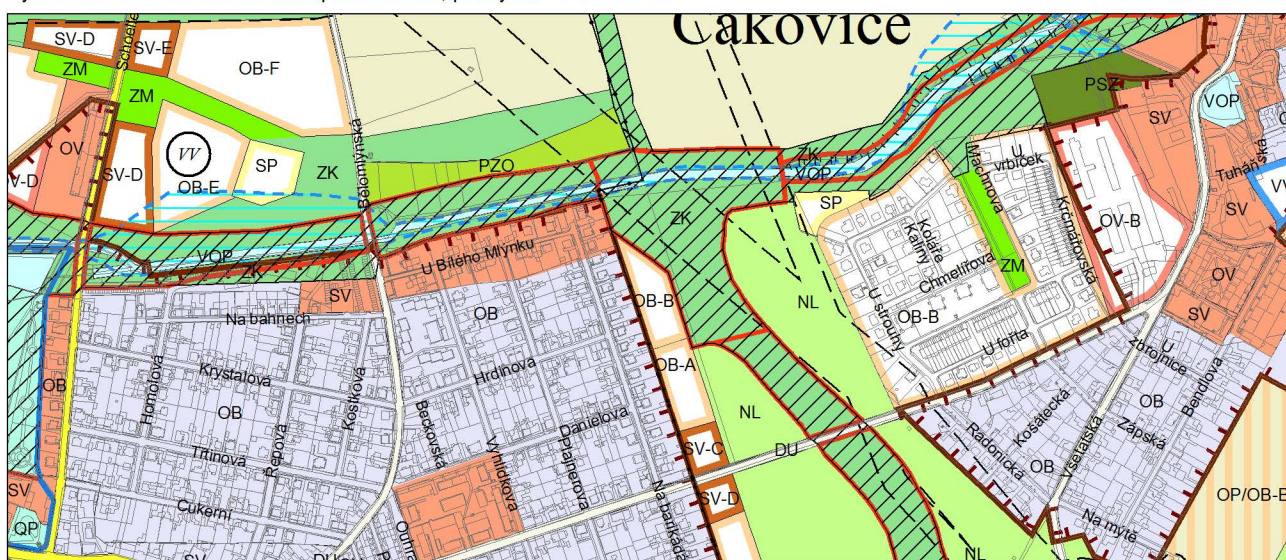

Výkres č. 31 – Podrobné členění ploch zeleně, platný stav k 1. 1. 2017

M 1 : 10 000

Promítnutí změny/úpravy do výkresu č. 31 - Podrobné členění ploch zeleně

M 1 : 10 000