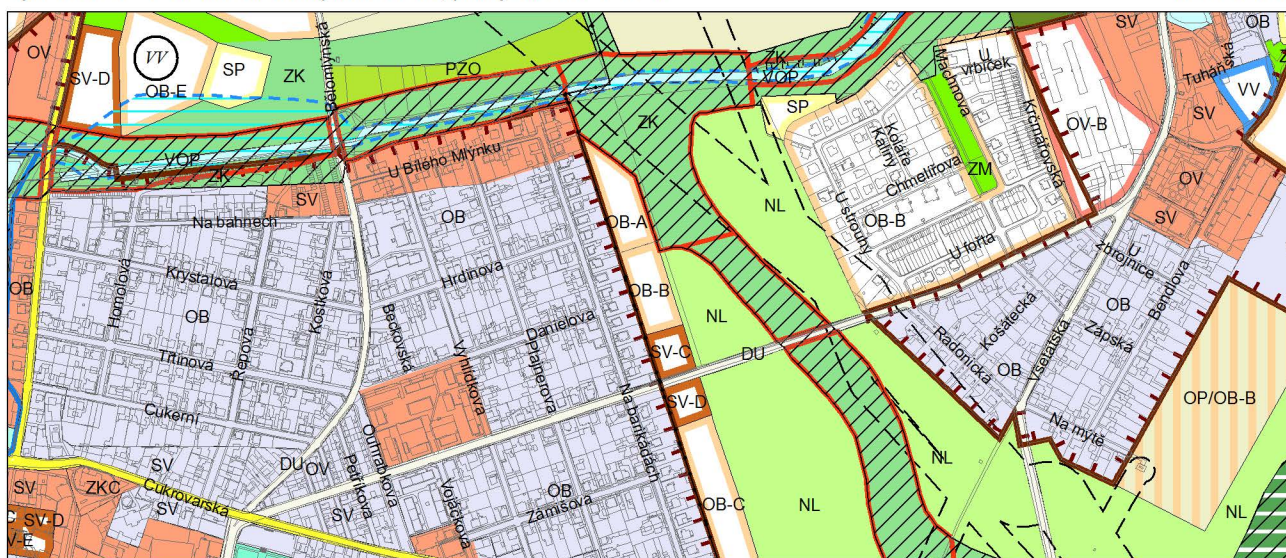

Výkres č. 31 – Podrobné členění ploch zeleně, platný stav k 1. 1. 2017

M 1 : 10 000

Promítnutí změny/úpravy do výkresu č. 31 - Podrobné členění ploch zeleně

M 1 : 10 000