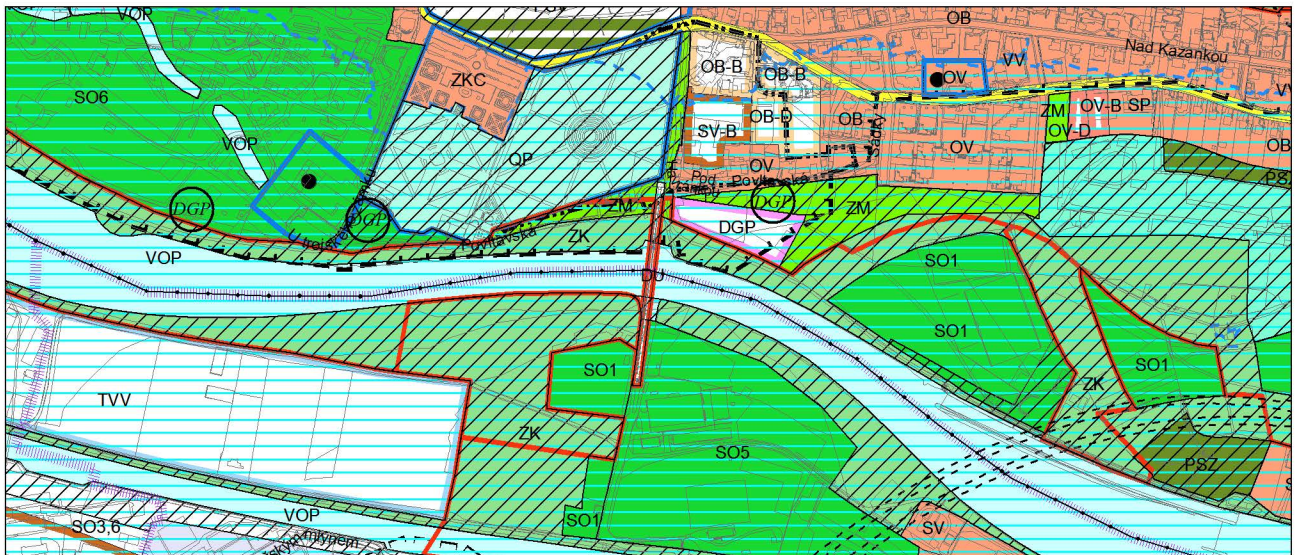

Výkres č. 31 – Podrobné členění ploch zeleně, platný stav k 1. 1. 2019

M 1 : 10 000

Promítnutí změny do výkresu č. 31 - Podrobné členění ploch zeleně, platný stav k 1. 1. 2019

M 1 : 10 000