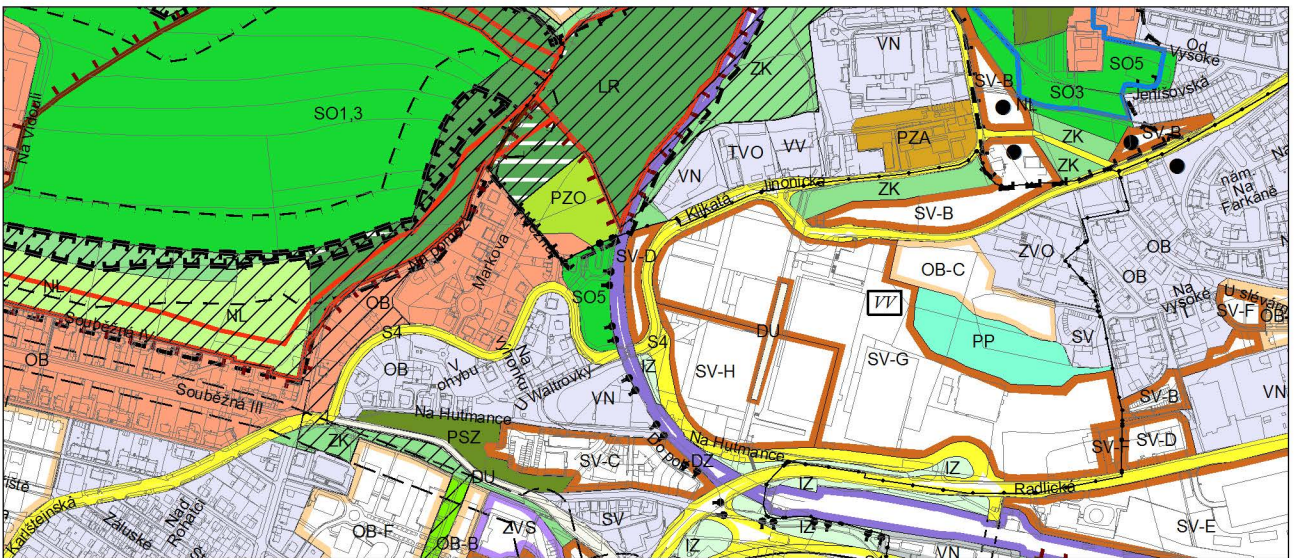

Výkres č. 31 – Podrobné členění ploch zeleně, platný stav k 8. 1. 2013

M 1 : 10 000

Promítnutí změny do výkresu č. 31 - Podrobné členění ploch zeleně

M 1 : 10 000