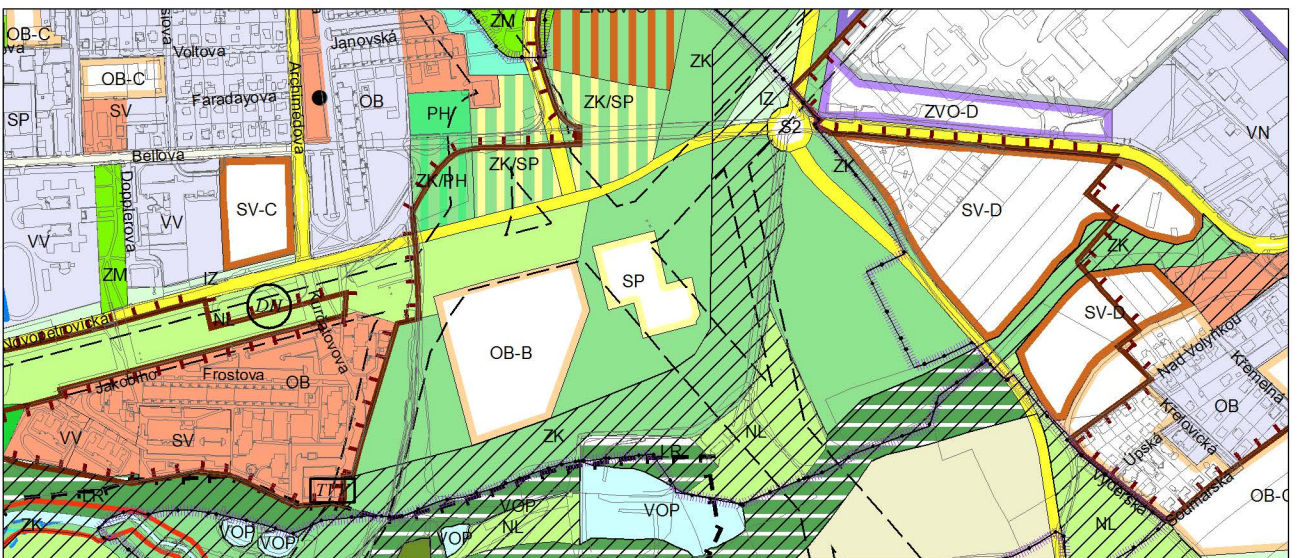

Výkres č. 31 – Podrobné členění ploch zeleně, platný stav k 8. 1. 2013

M 1 : 10 000

Promítnutí změny do výkresu č. 31 - Podrobné členění ploch zeleně

M 1 : 10 000