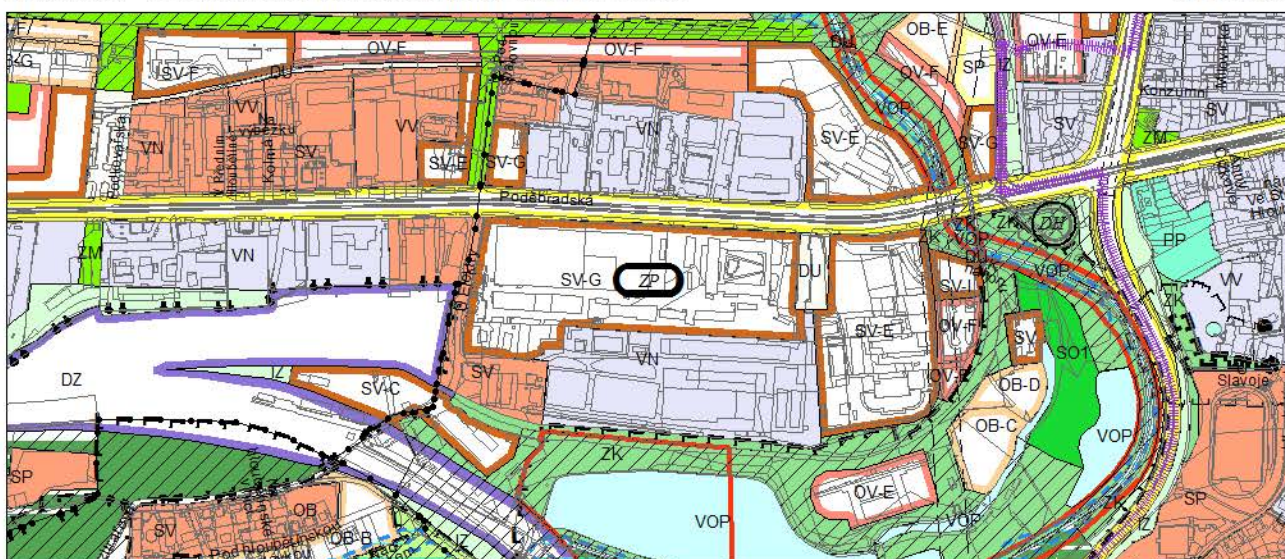

Výkres č. 31 – Podrobné členění ploch zeleně, platný stav k 12. 1. 2016

M 1 : 10 000

Promítnutí změny do výkresu č. 31 - Podrobné členění ploch zeleně

M 1 : 10 000