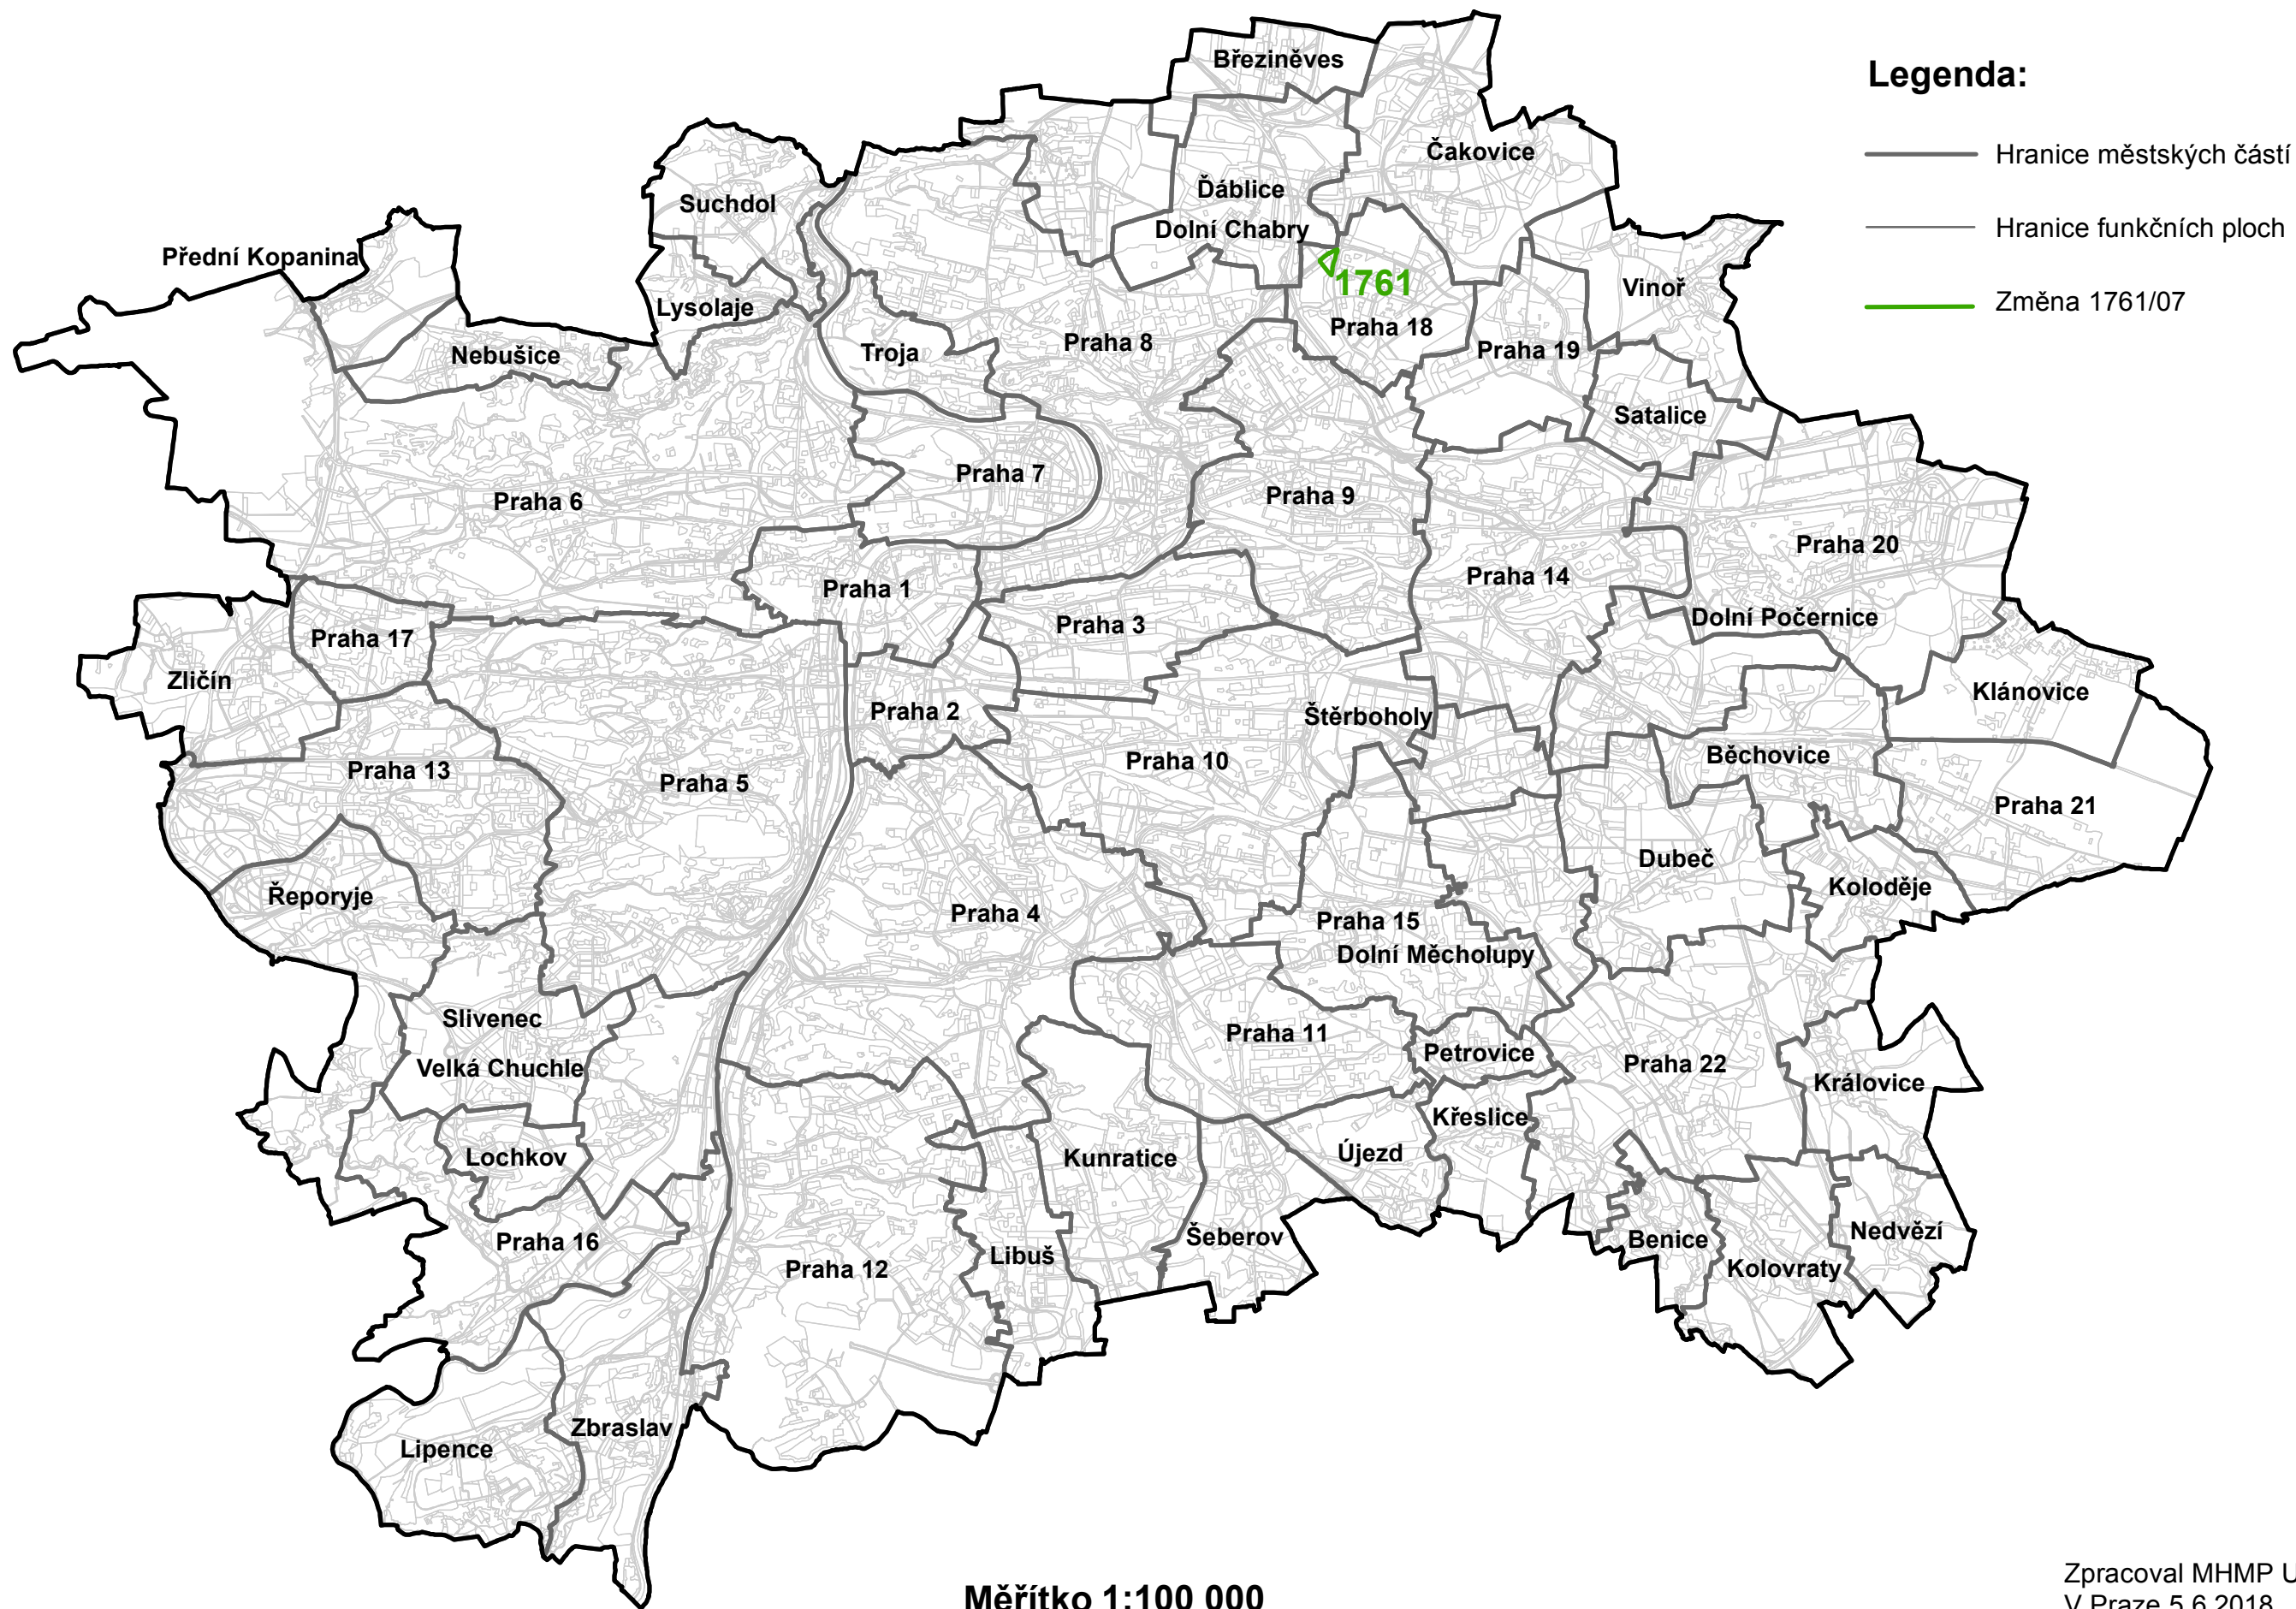

ZÁBORY ZPF A PUPFL VE VZTAHU KE ZMĚNĚ Z1761/07 ÚZEMNÍHO PLÁNU SÍDELNÍHO ÚTVARU HL. M. PRAHY

Měřítko 1:100 000

Zpracoval MHMP UZR
V Praze 5.6.2018