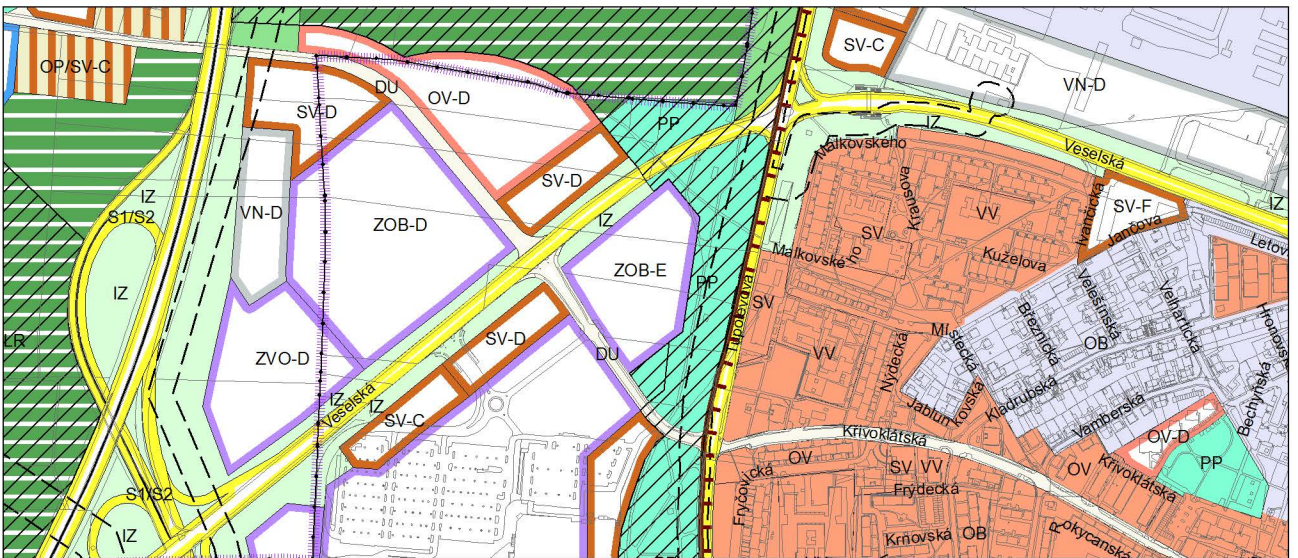

Výkres č. 31 – Podrobné členění ploch zeleně, platný stav k 8. 1. 2013

M 1 : 10 000

Promítnutí změny do výkresu č. 31 - Podrobné členění ploch zeleně

M 1 : 10 000