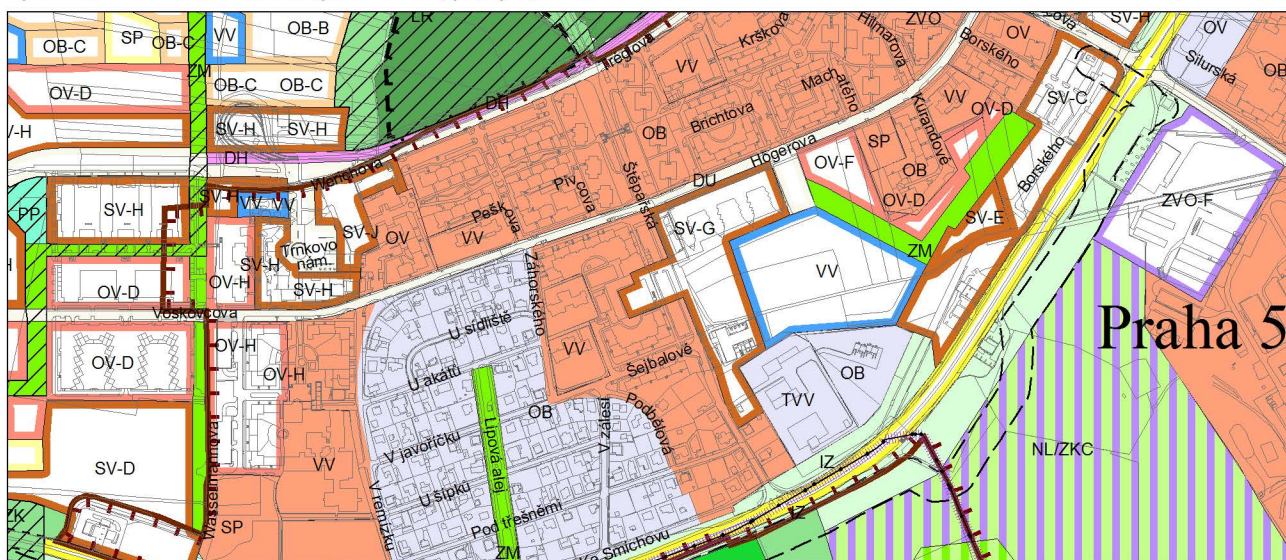

Výkres č. 31 – Podrobné členění ploch zeleně, platný stav k 12. 1. 2016

M 1 : 10 000

Promítnutí změny do výkresu č. 31 - Podrobné členění ploch zeleně

M 1 : 10 000