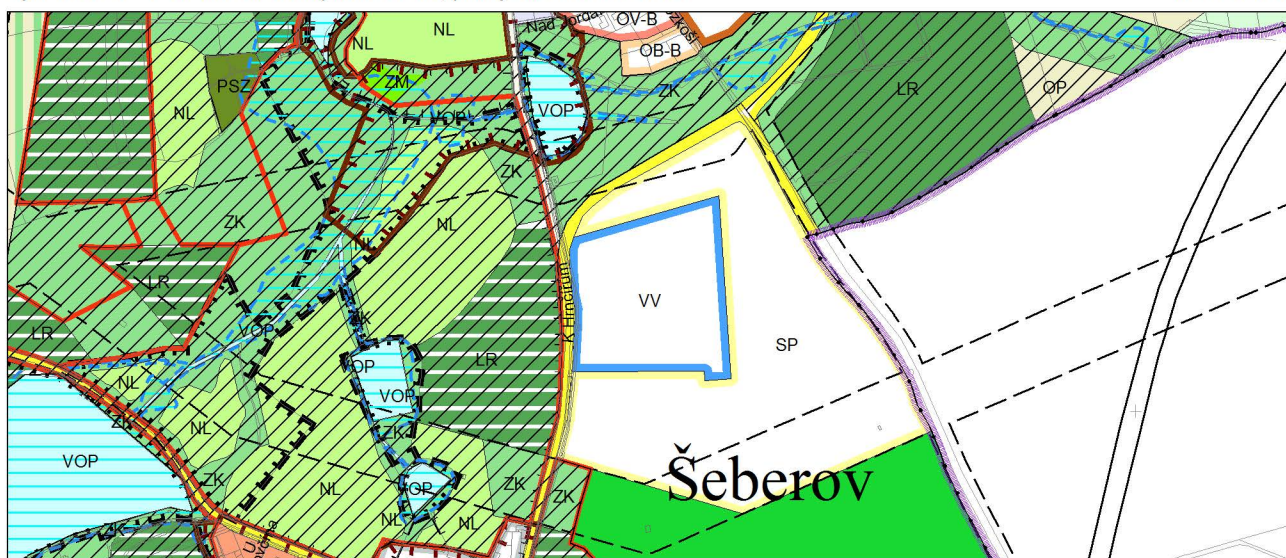

Výkres č. 31 – Podrobné členění ploch zeleně, platný stav k 12. 1. 2016

M 1 : 10 000

Promítnutí změny do výkresu č. 31 - Podrobné členění ploch zeleně

M 1 : 10 000