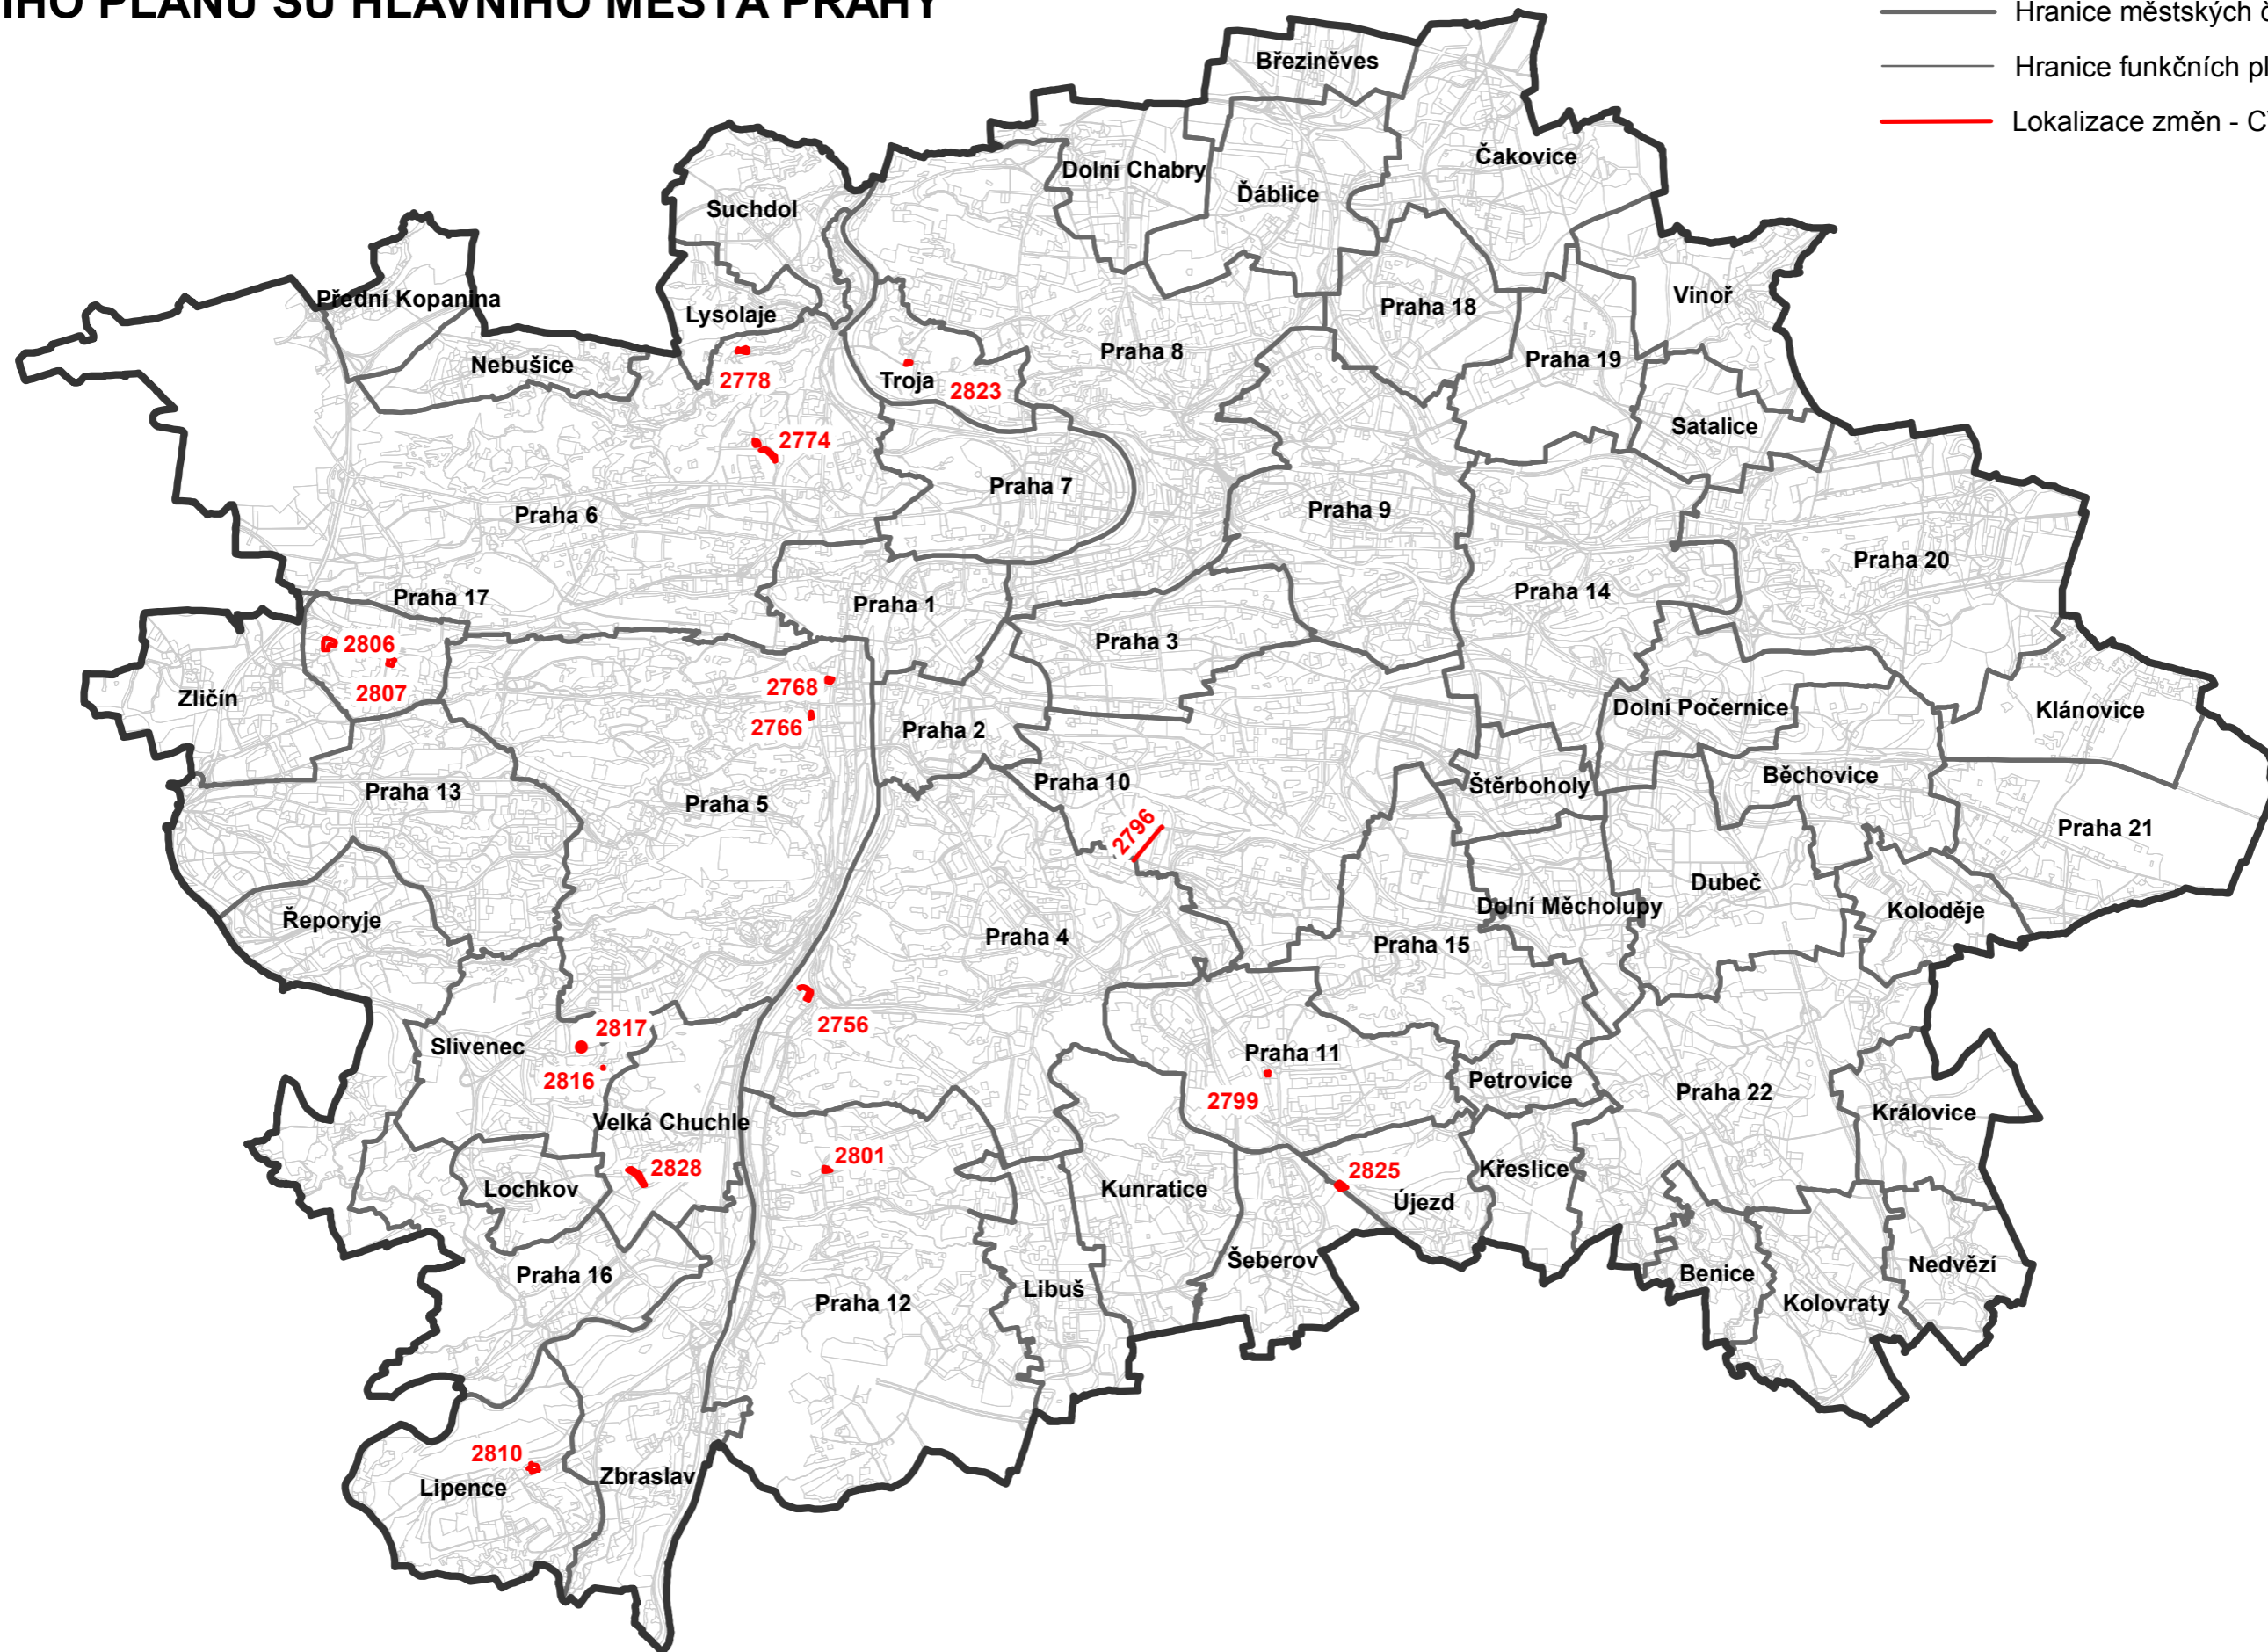

# NÁVRH CELOMĚSTSKY VÝZNAMNÝCH ZMĚN IV (1.část) ÚZEMNÍHO PLÁNU SÚ HLAVNÍHO MĚSTA PRAHY

## Legenda:

- Hranice městských částí
- Hranice funkčních ploch
- Lokalizace změn - CVZ IV

Měřítko 1:100 000

Zpracoval MHMP UZR  
V Praze dne 18.6.2018