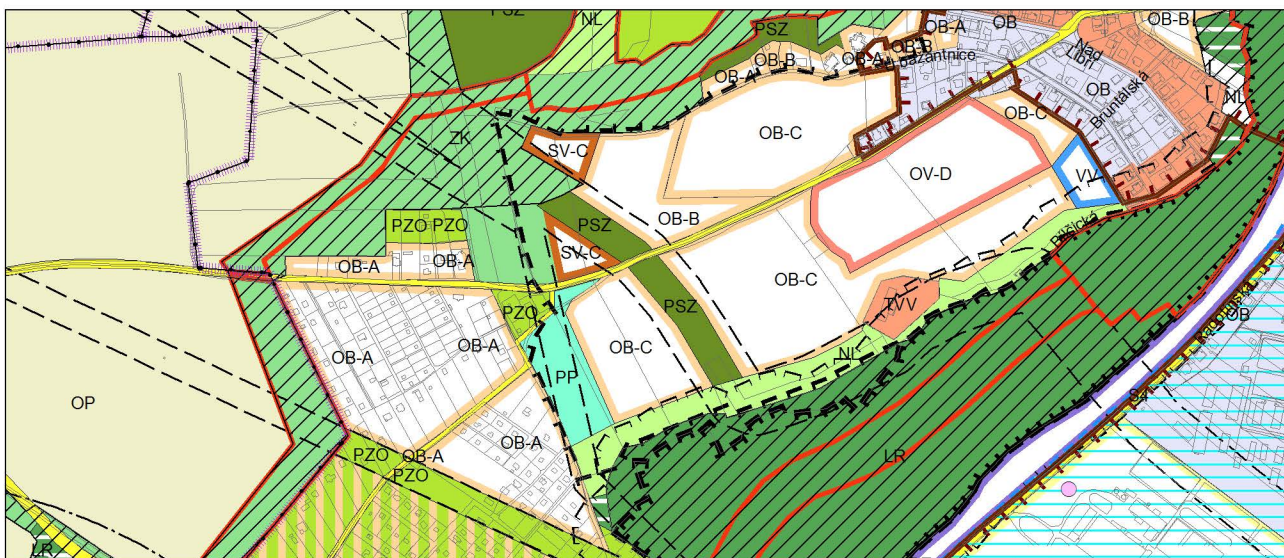

Výkres č. 31 – Podrobné členění ploch zeleně, platný stav k 12. 1. 2016

M 1 : 10 000

Promítnutí změny do výkresu č. 31 - Podrobné členění ploch zeleně

M 1 : 10 000