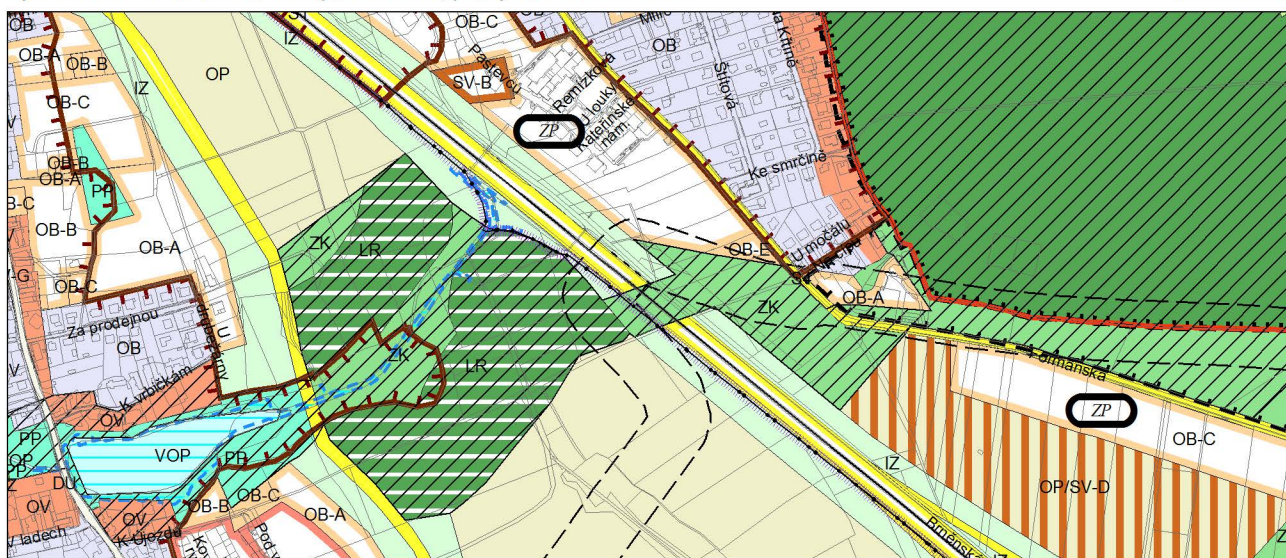

Výkres č. 31 – Podrobné členění ploch zeleně, platný stav k 12. 1. 2016

M 1 : 10 000

Promítnutí změny do výkresu č. 31 - Podrobné členění ploch zeleně

M 1 : 10 000