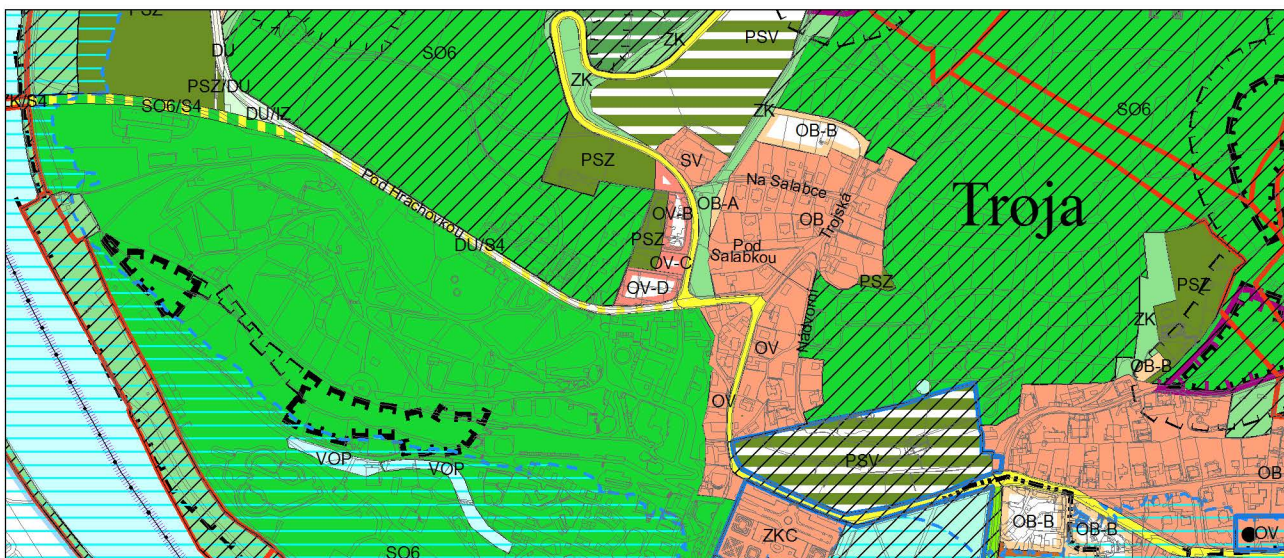

Výkres č. 31 – Podrobné členění ploch zeleně, platný stav k 12. 1. 2016

M 1 : 10 000

Promítnutí změny do výkresu č. 31 - Podrobné členění ploch zeleně

M 1 : 10 000