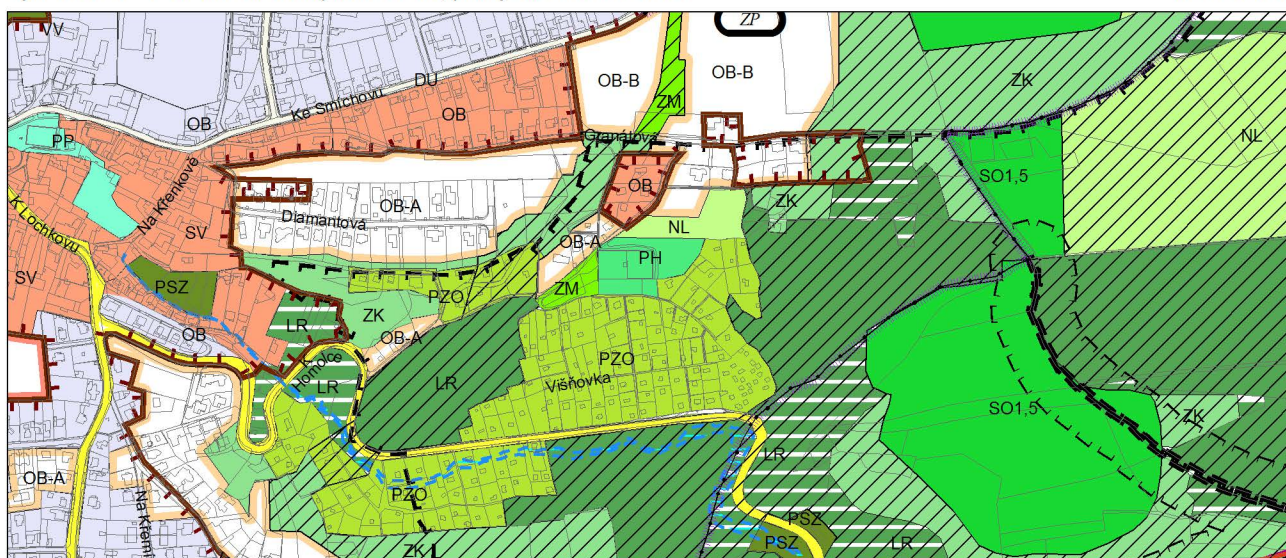

Výkres č. 31 – Podrobné členění ploch zeleně, platný stav k 12. 1. 2016

M 1 : 10 000

Promítnutí změny do výkresu č. 31 - Podrobné členění ploch zeleně

M 1 : 10 000