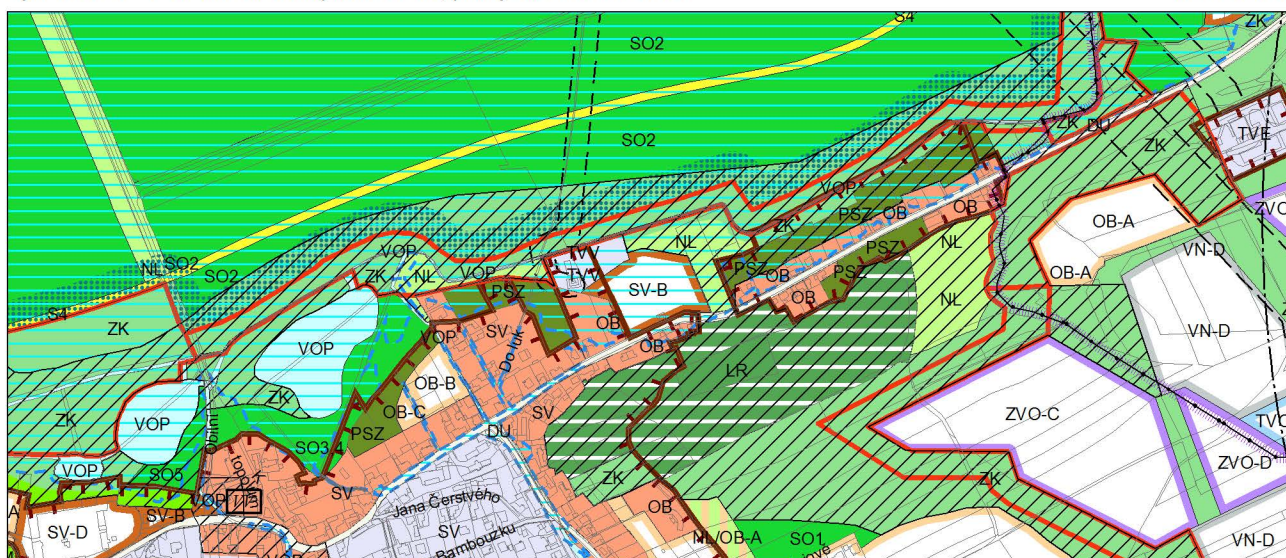

Výkres č. 31 – Podrobné členění ploch zeleně, platný stav k 12. 1. 2016

M 1 : 10 000

Promítnutí změny do výkresu č. 31 - Podrobné členění ploch zeleně

M 1 : 10 000