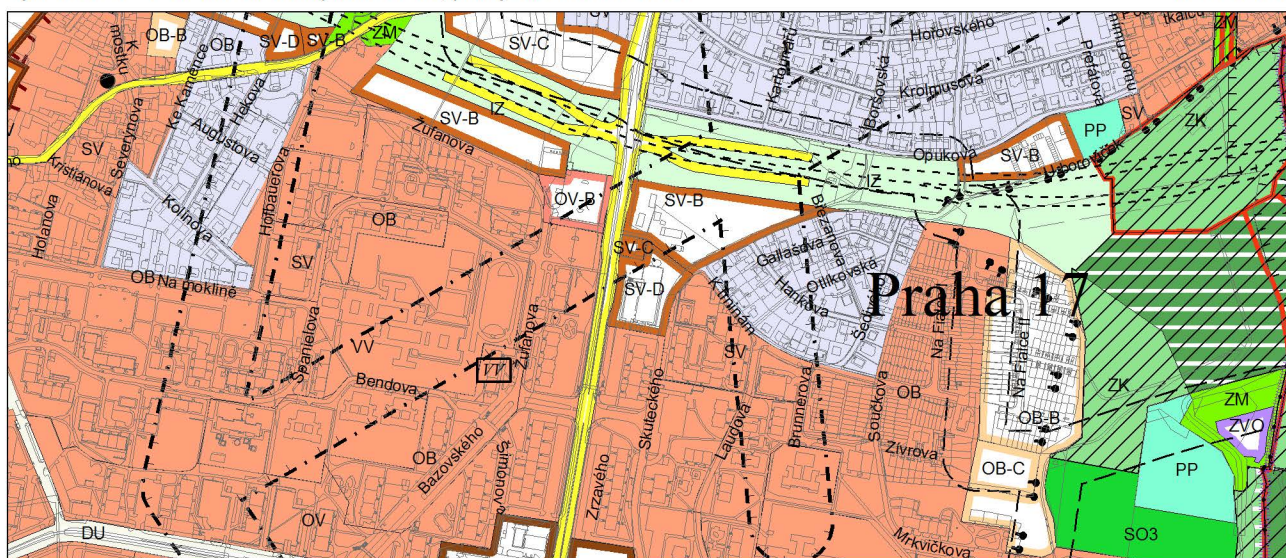

Výkres č. 31 – Podrobné členění ploch zeleně, platný stav k 12. 1. 2016

M 1 : 10 000

Promítnutí změny do výkresu č. 31 - Podrobné členění ploch zeleně

M 1 : 10 000