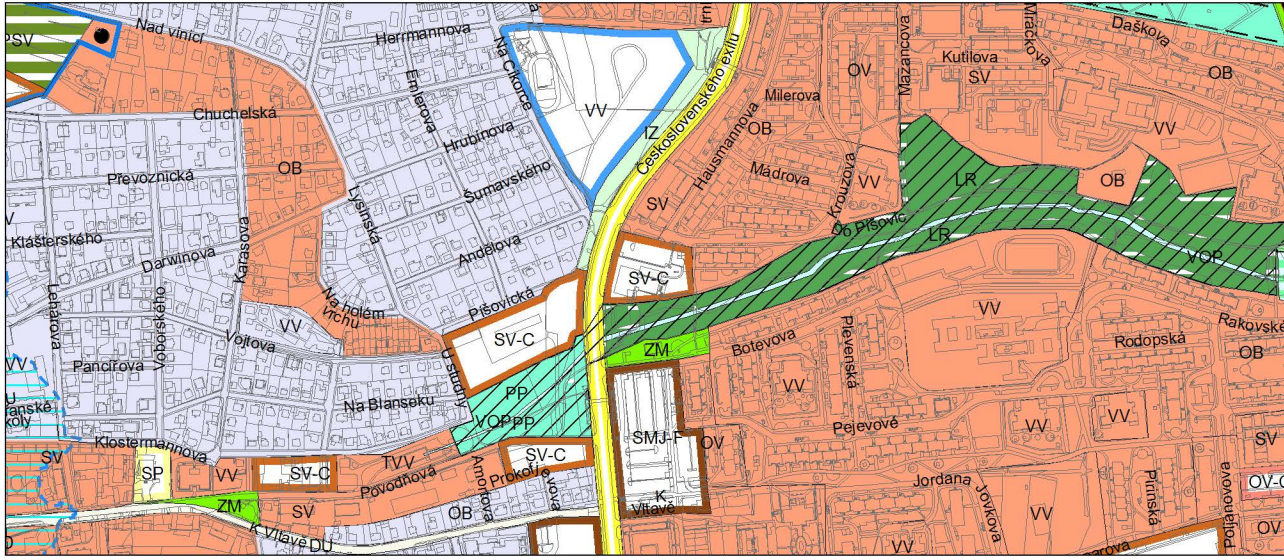

Výkres č. 31 – Podrobné členění ploch zeleně, platný stav k 12. 1. 2016

M 1 : 10 000

Promítnutí změny do výkresu č. 31 - Podrobné členění ploch zeleně

M 1 : 10 000