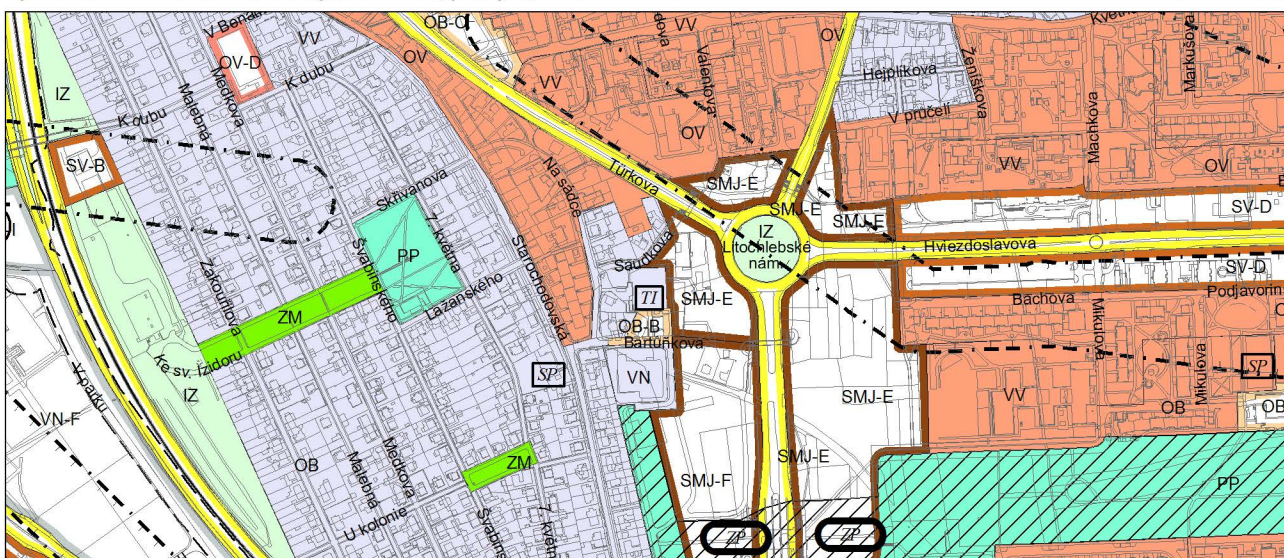

Výkres č. 31 – Podrobné členění ploch zeleně, platný stav k 12. 1. 2016

M 1 : 10 000

Promítnutí změny do výkresu č. 31 - Podrobné členění ploch zeleně

M 1 : 10 000