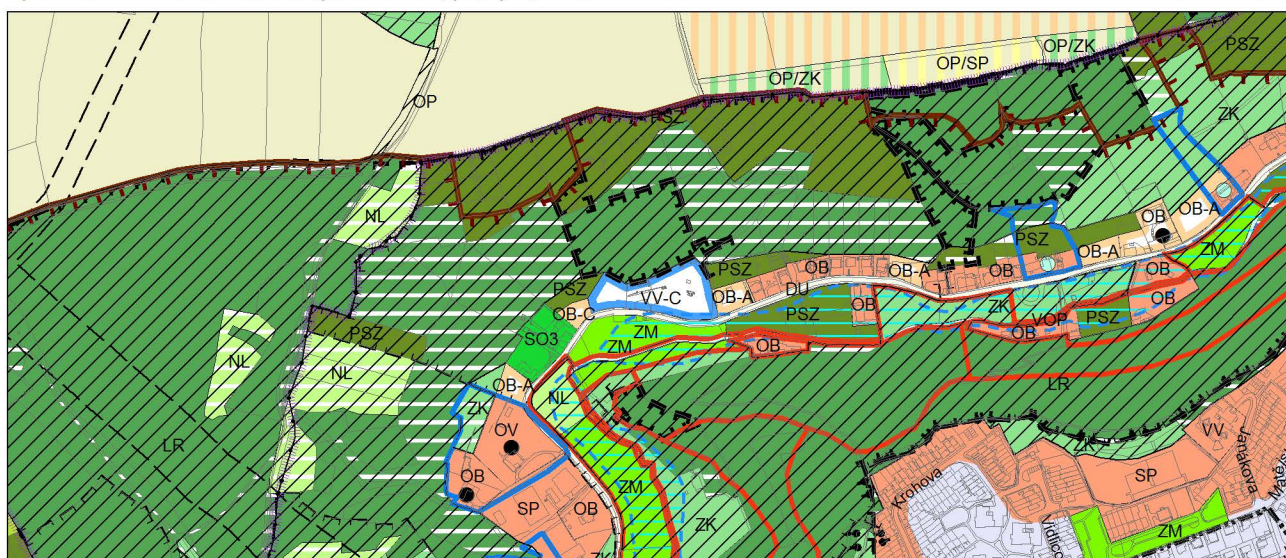

Výkres č. 31 – Podrobné členění ploch zeleně, platný stav k 12. 1. 2016

M 1 : 10 000

Promítnutí změny do výkresu č. 31 - Podrobné členění ploch zeleně

M 1 : 10 000