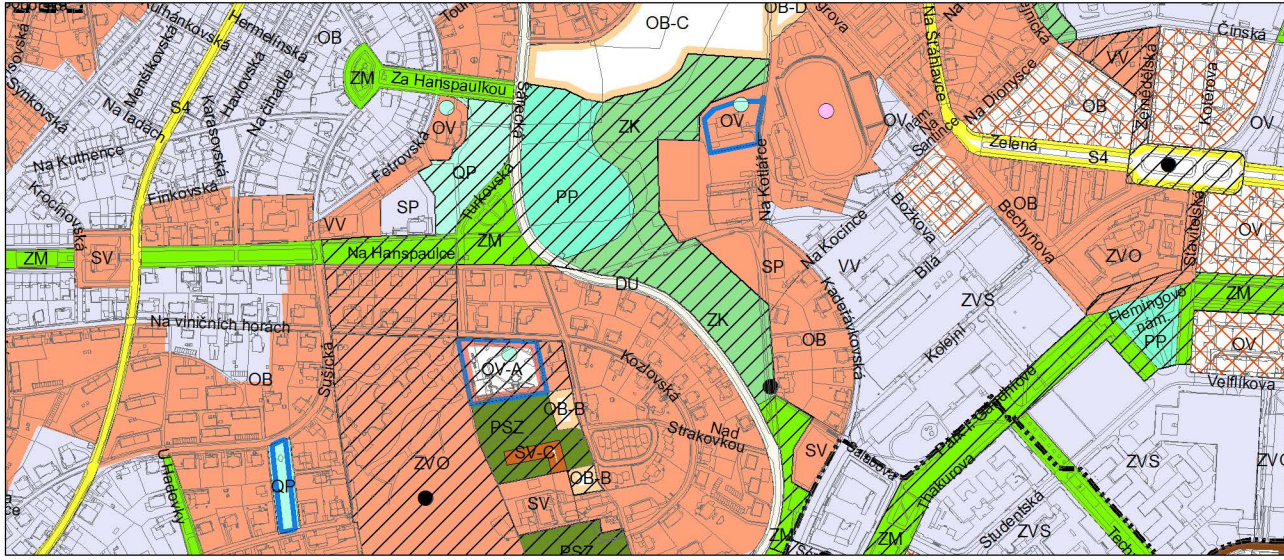

Výkres č. 31 – Podrobné členění ploch zeleně, platný stav k 12. 1. 2016

M 1 : 10 000

Promítnutí změny do výkresu č. 31 - Podrobné členění ploch zeleně

M 1 : 10 000