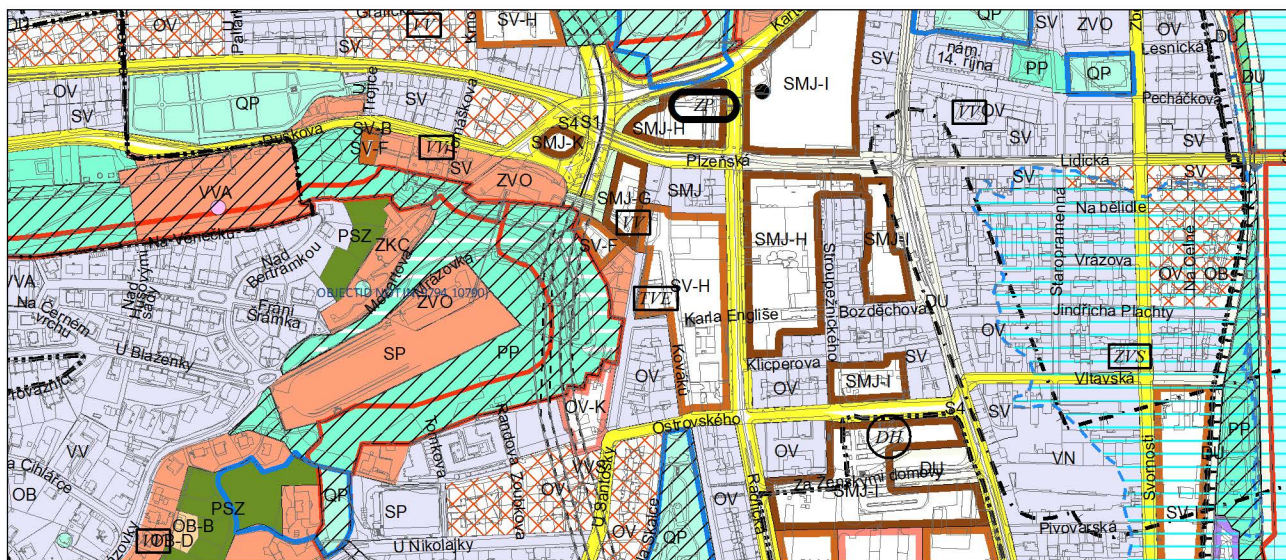

Výkres č. 31 – Podrobné členění ploch zeleně, platný stav k 12. 1. 2016

M 1 : 10 000

Promítnutí změny do výkresu č. 31 - Podrobné členění ploch zeleně

M 1 : 10 000