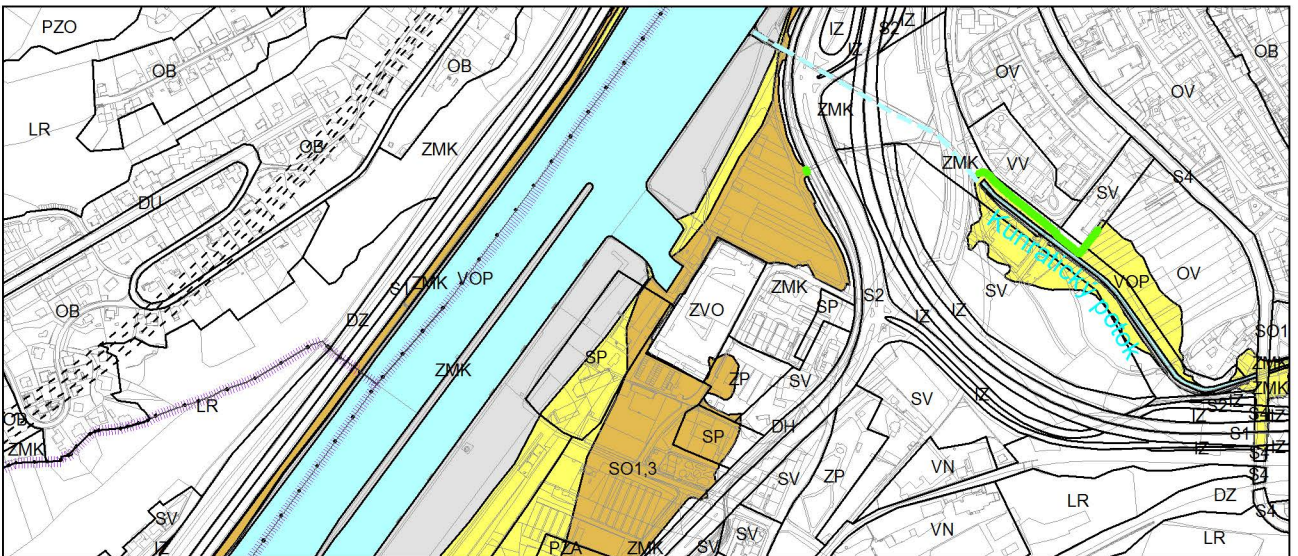

Výkres č. 33 – Kategorizace záplavových území, platný stav k 12. 1. 2016

M 1 : 10 000

Promítnutí změny do výkresu č. 33 - Kategorizace záplavových území

M 1 : 10 000