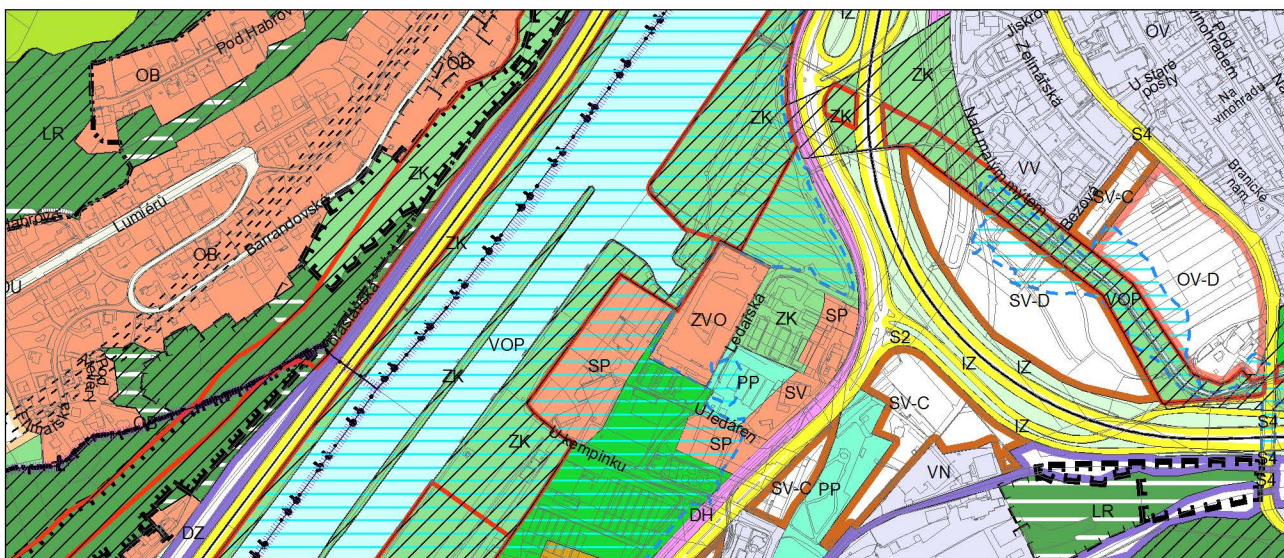

Výkres č. 31 – Podrobné členění ploch zeleně, platný stav k 12. 1. 2016

M 1 : 10 000

Promítnutí změny do výkresu č. 31 - Podrobné členění ploch zeleně

M 1 : 10 000