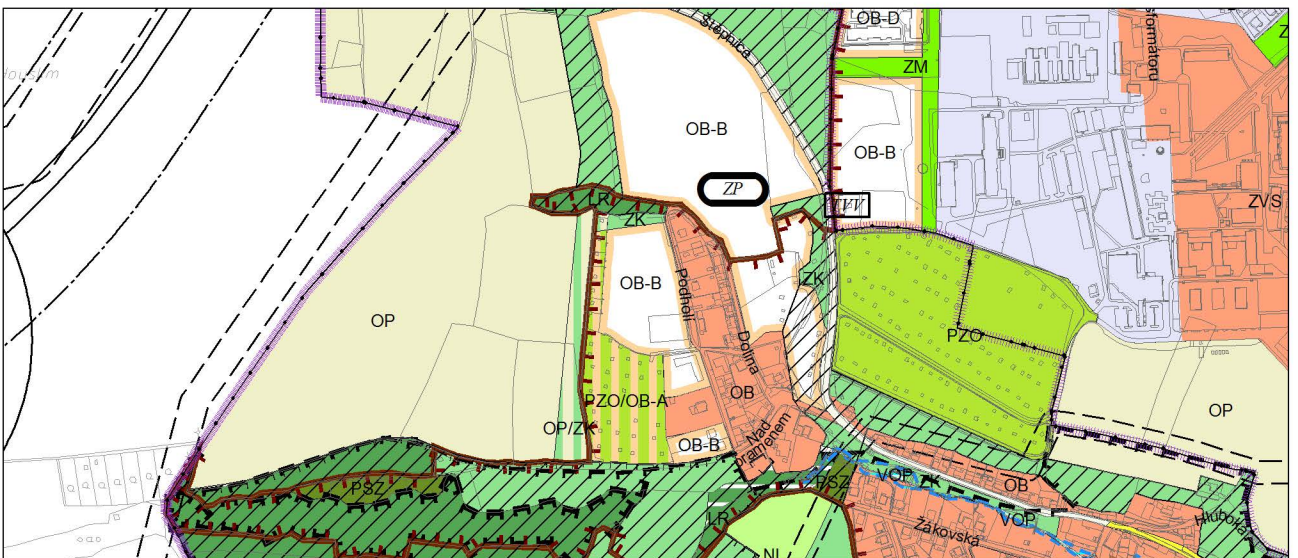

Výkres č. 31 – Podrobné členění ploch zeleně, platný stav k 10. 10. 2013

M 1 : 10 000

Promítnutí změny do výkresu č. 31 - Podrobné členění ploch zeleně

M 1 : 10 000