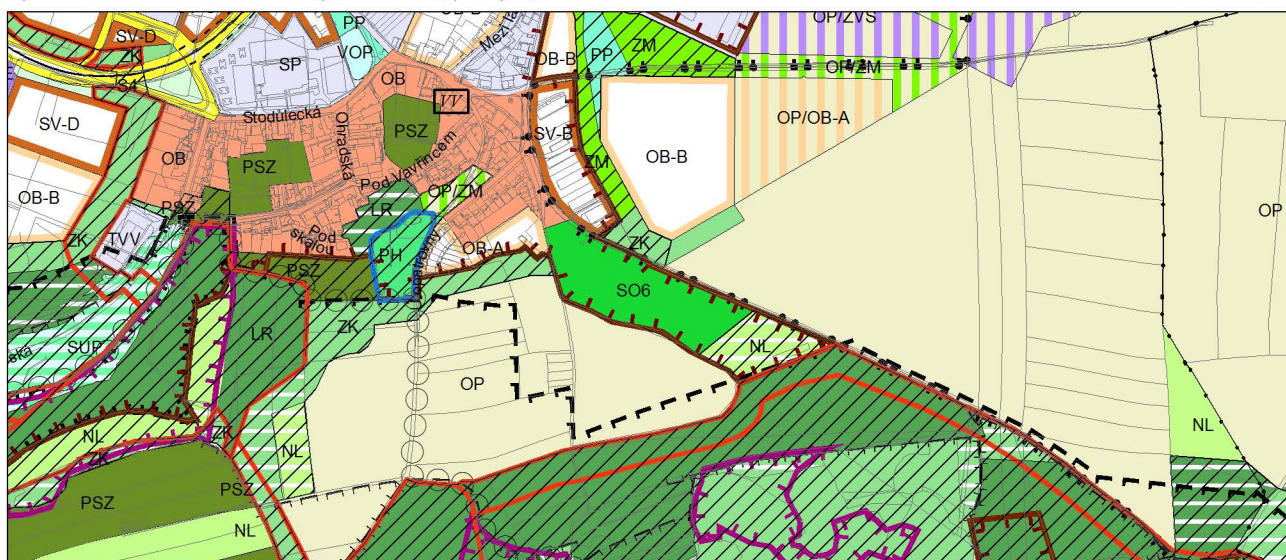

Výkres č. 31 – Podrobné členění ploch zeleně, platný stav k 12. 1. 2016

M 1 : 10 000

Promítnutí změny do výkresu č. 31 - Podrobné členění ploch zeleně

M 1 : 10 000