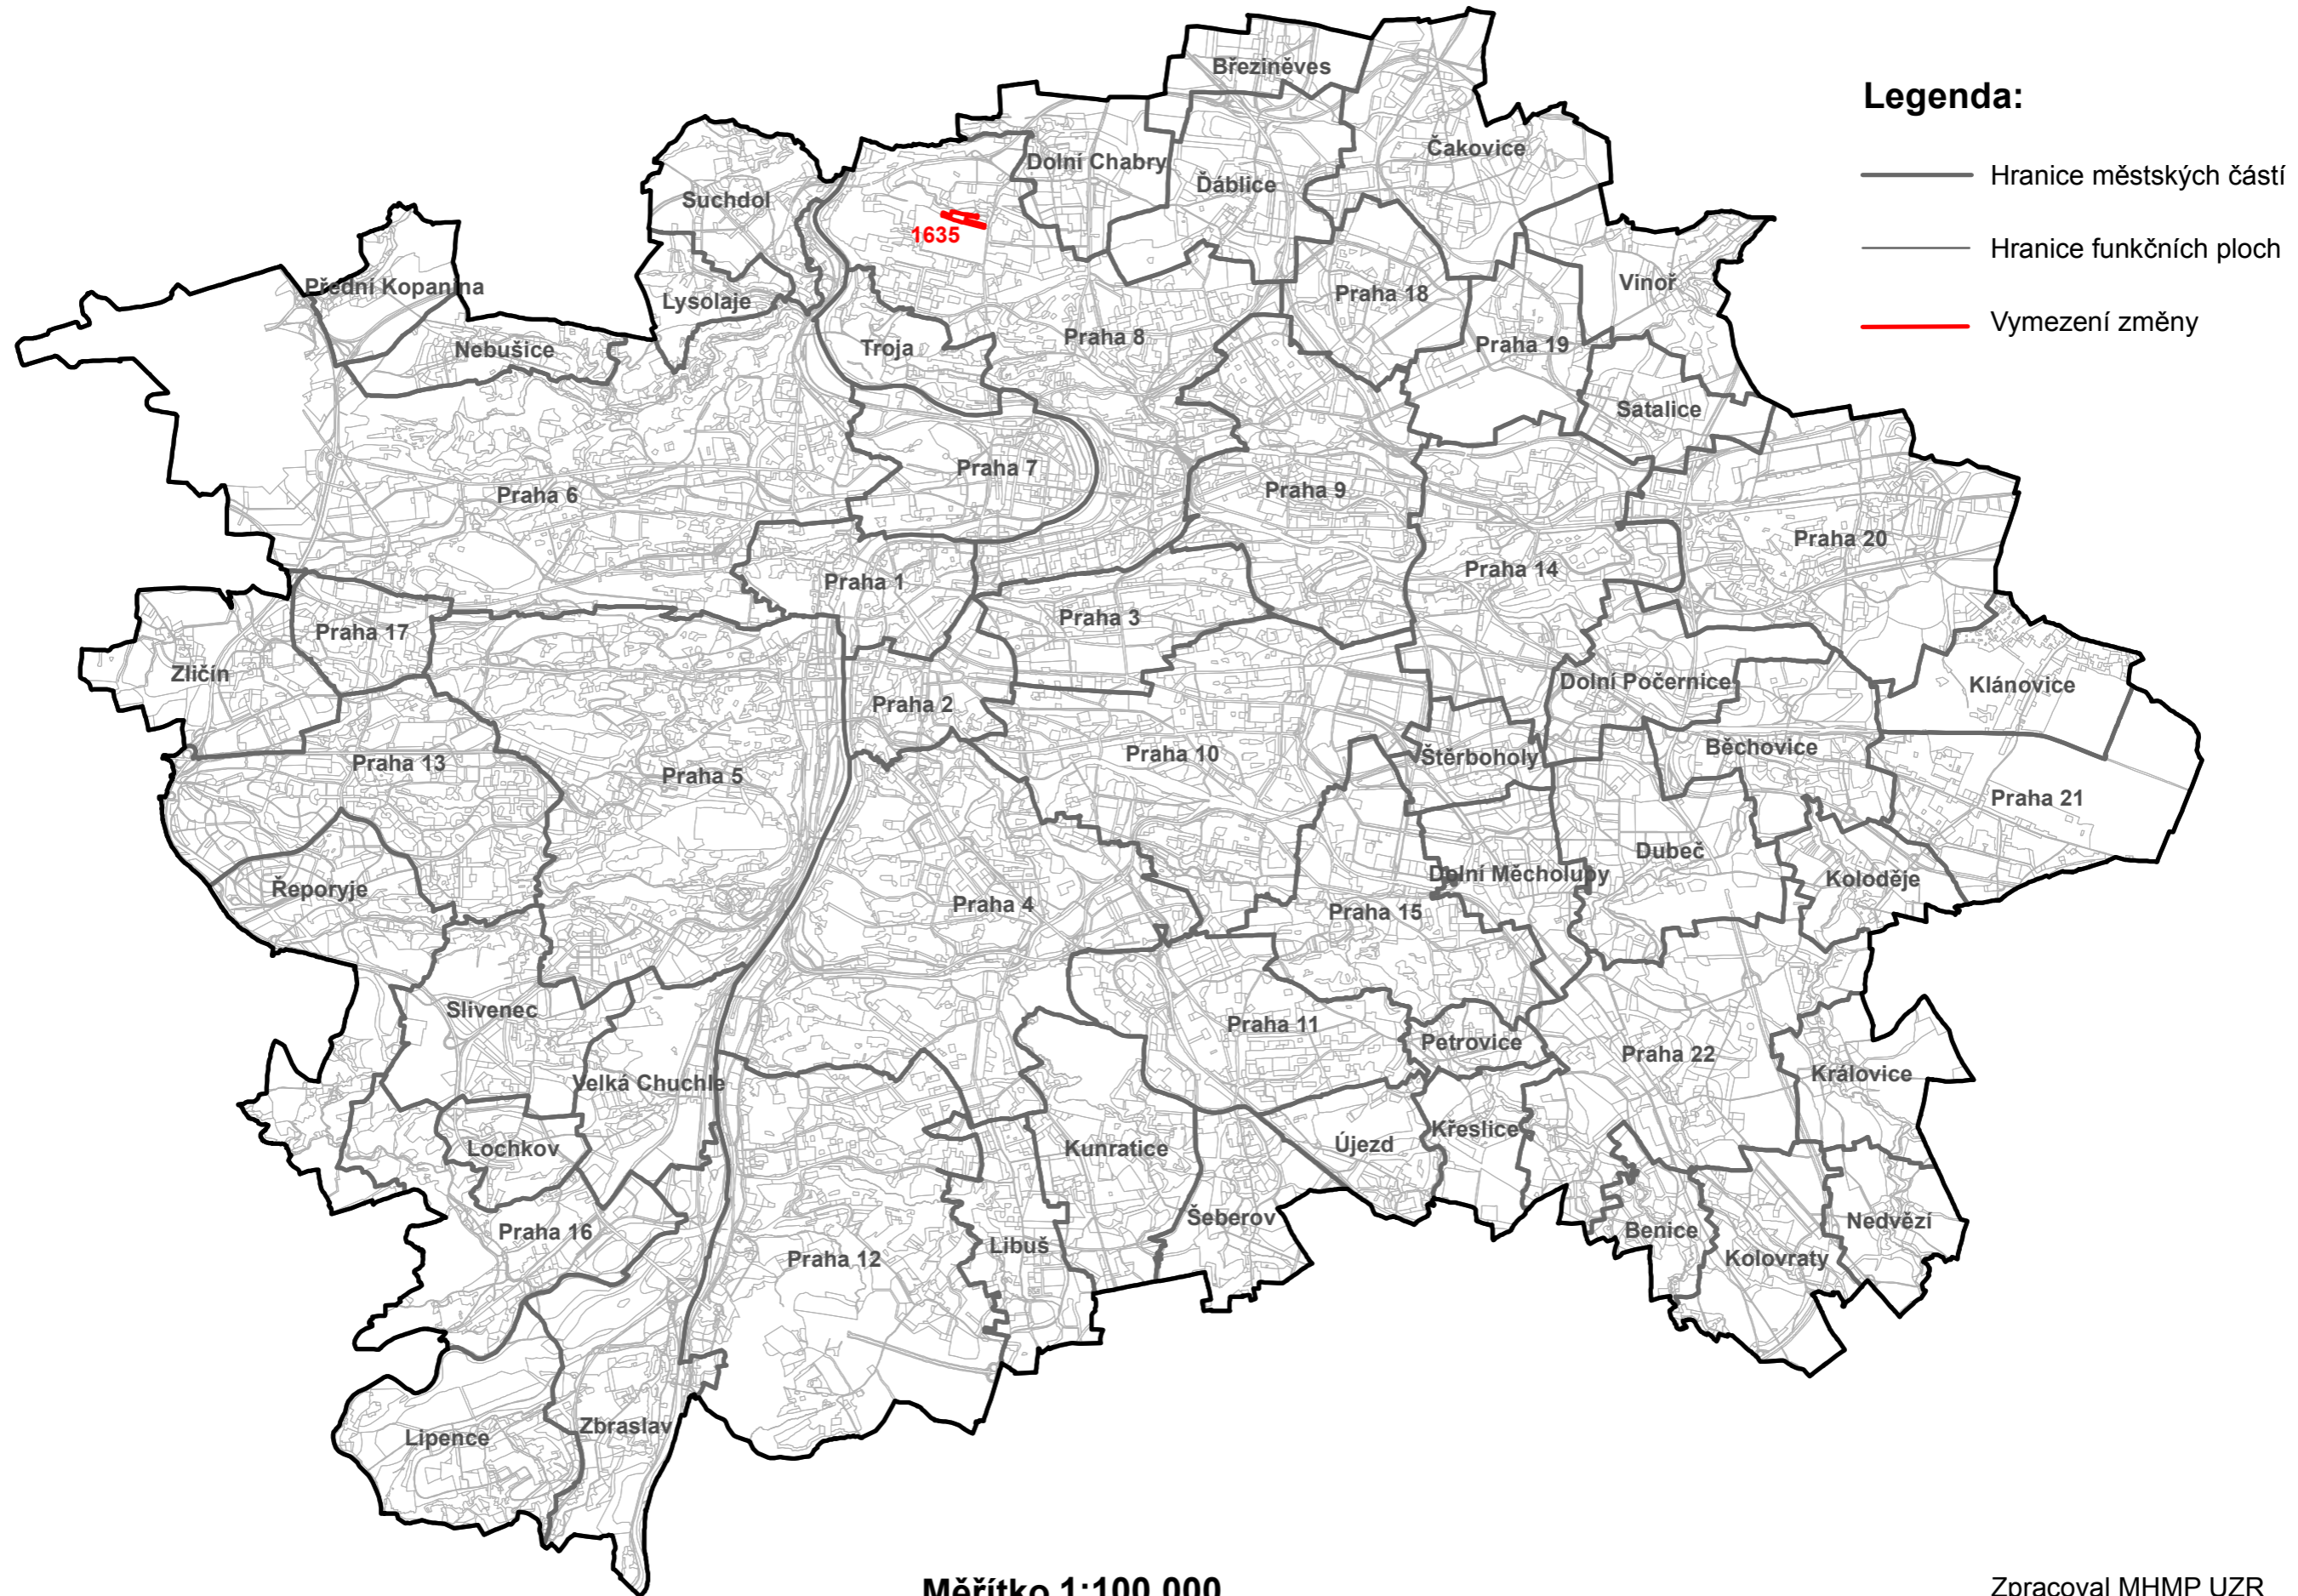

NÁVRH ZMĚNY Z-1635/07 ÚZEMNÍHO PLÁNU SÍDELNÍHO ÚTVARU HLAVNÍHO MĚSTA PRAHY

Legenda:

- Hranice městských částí
- Hranice funkčních ploch
- Vymezení změny

Měřítko 1:100 000

Zpracoval MHMP UZR
V Praze dne 29.8.2016