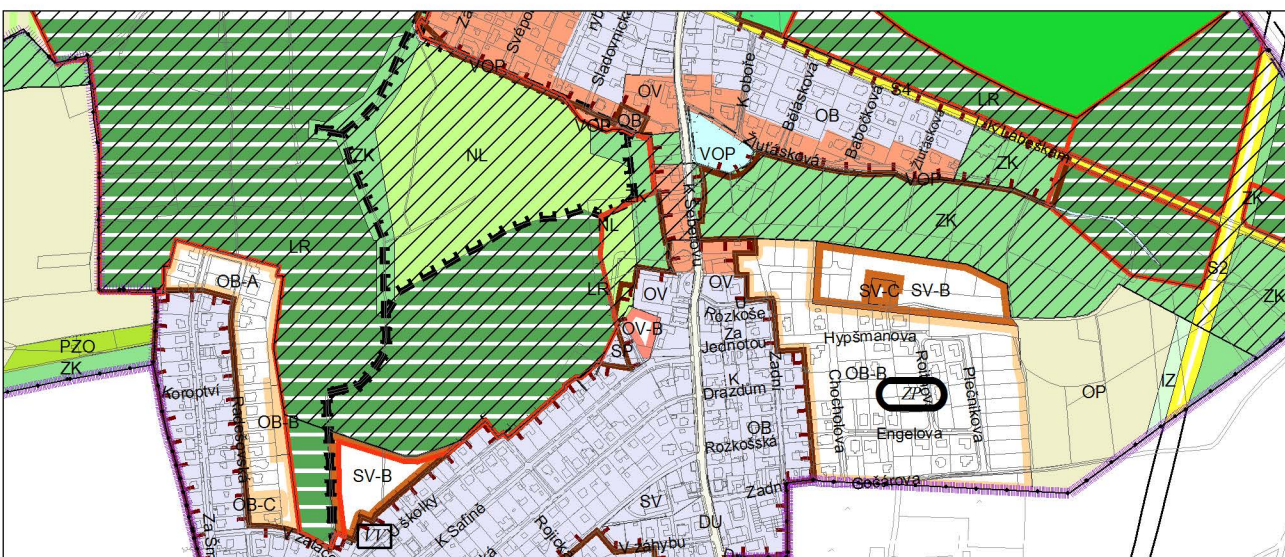

Výkres č. 31 – Podrobné členění ploch zeleně, platný stav k 30. 6. 2015

M 1 : 10 000

Promítnutí změny do výkresu č. 31 - Podrobné členění ploch zeleně

M 1 : 10 000