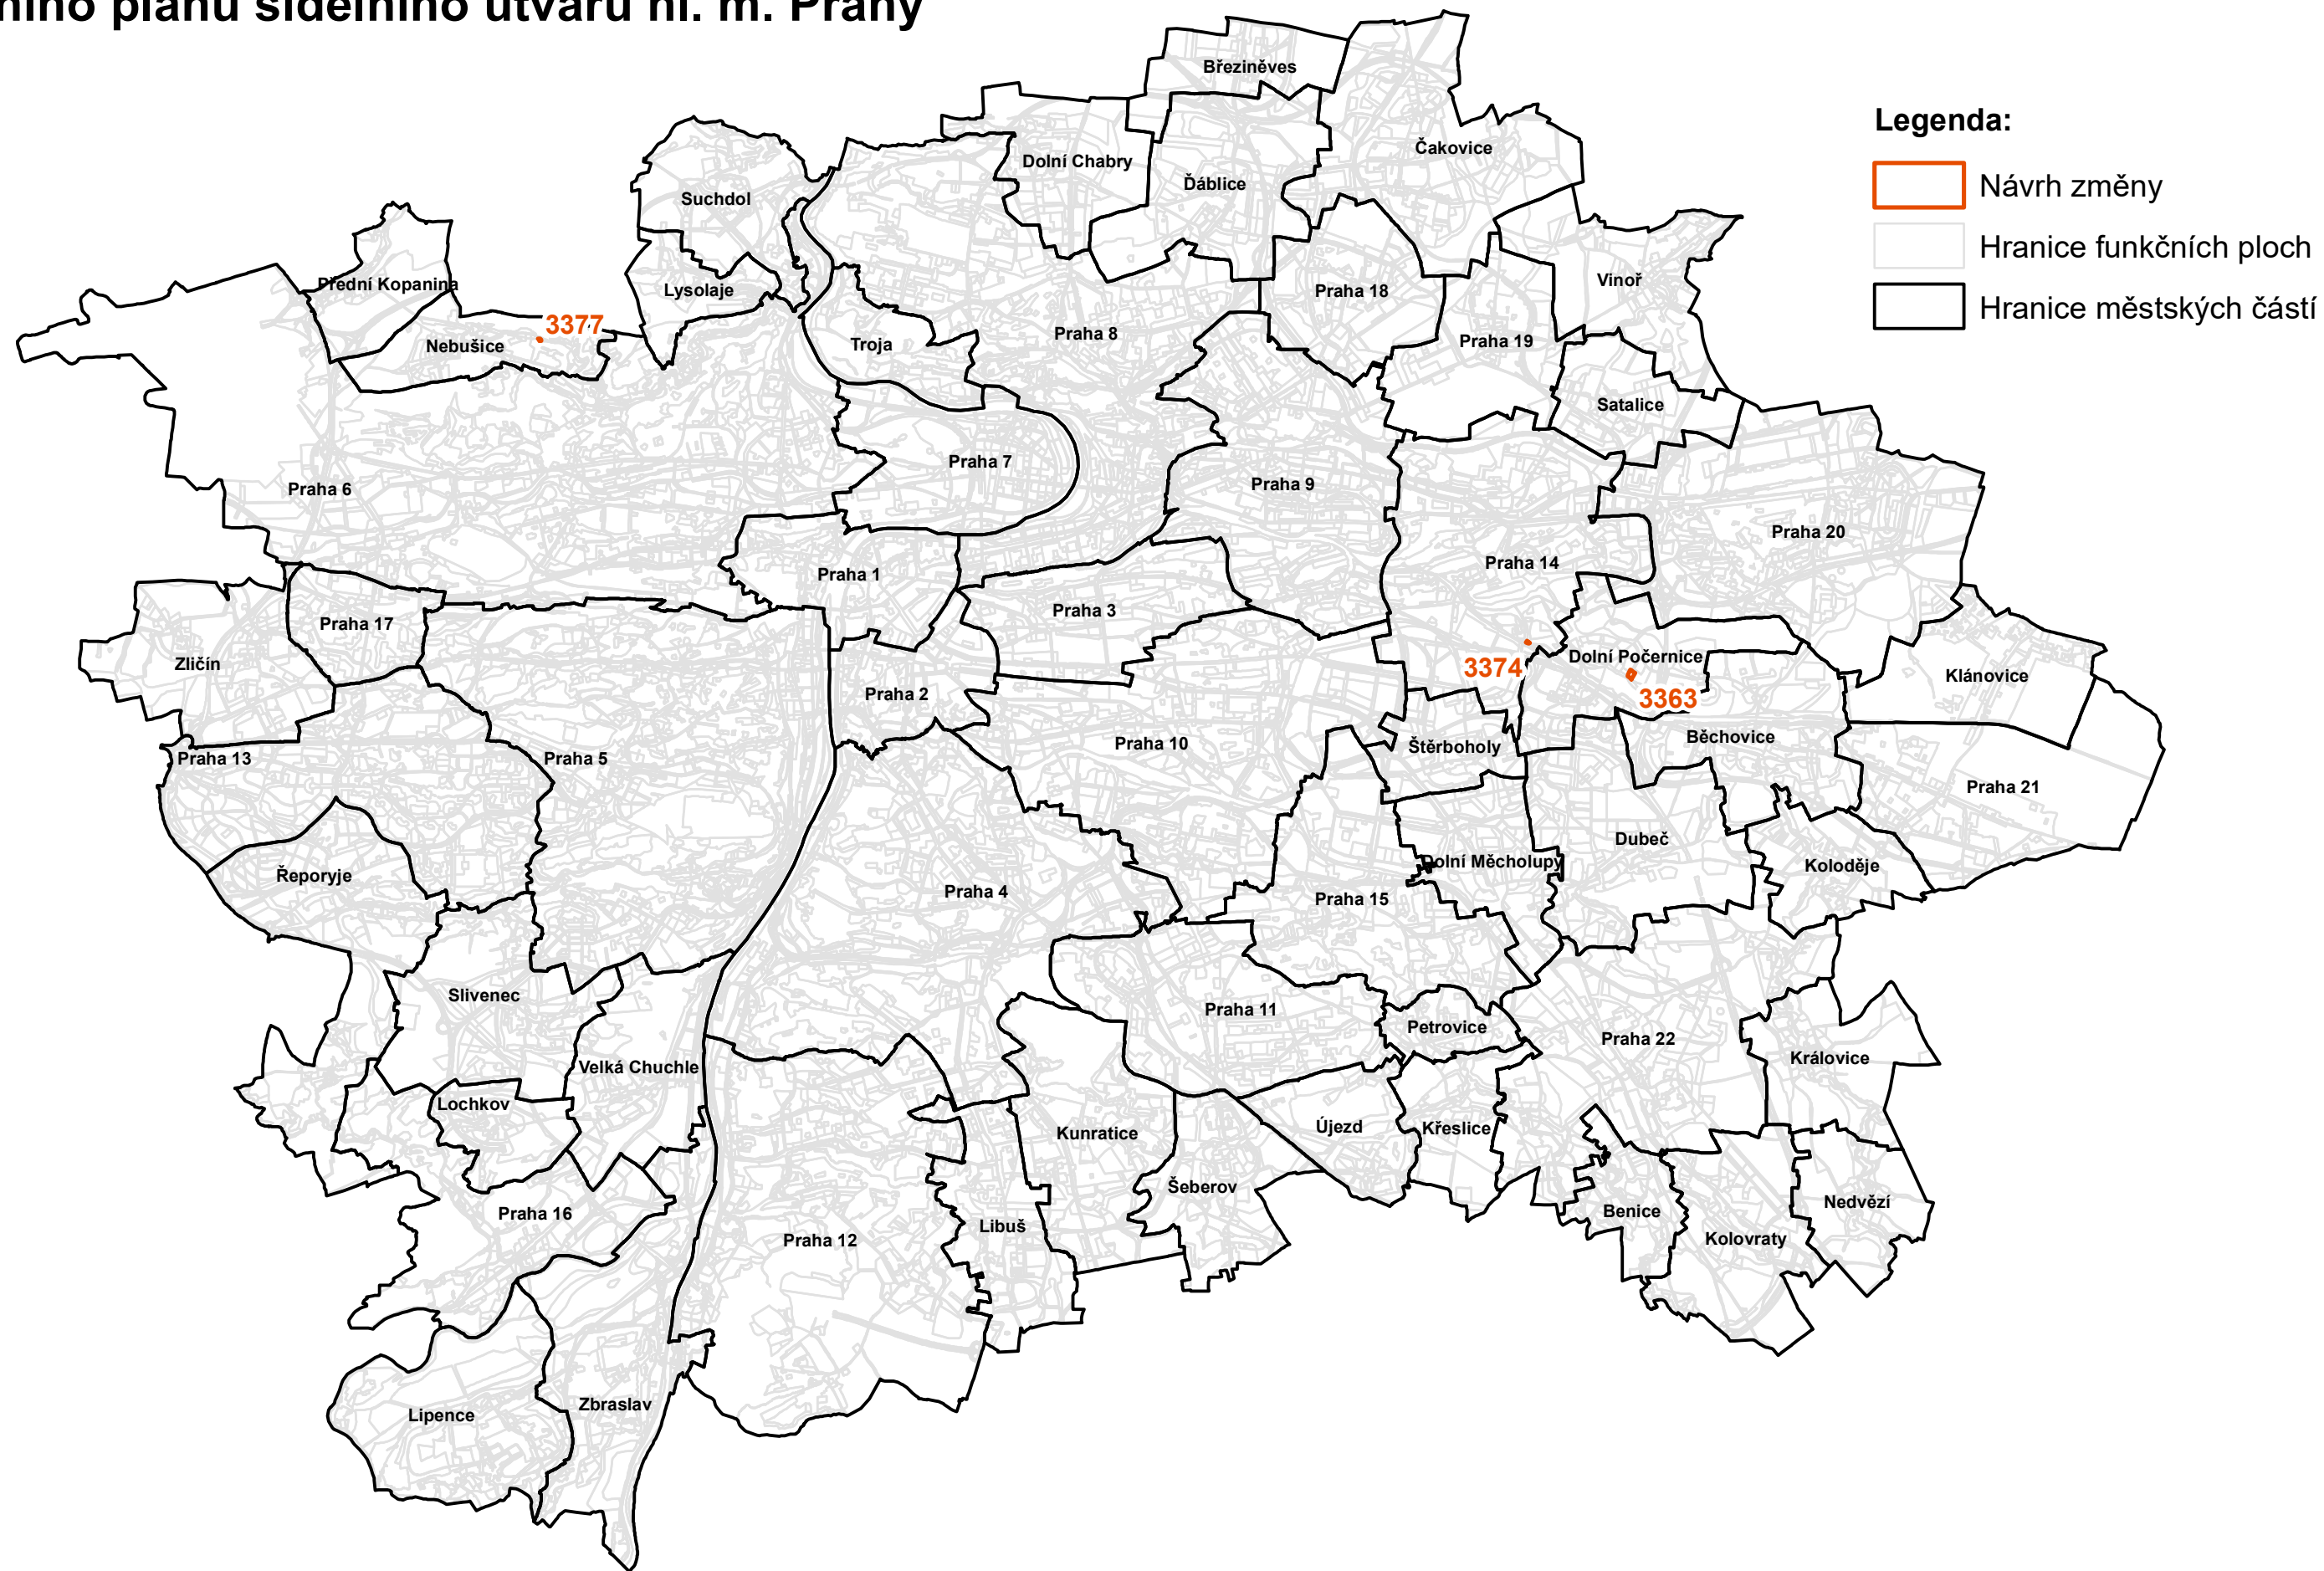

NÁVRHY ZMĚN VLNY 19

Územního plánu sídelního útvaru hl. m. Prahy

- Legenda:**
-  Návrh změny
 -  Hranice funkčních ploch
 -  Hranice městských částí