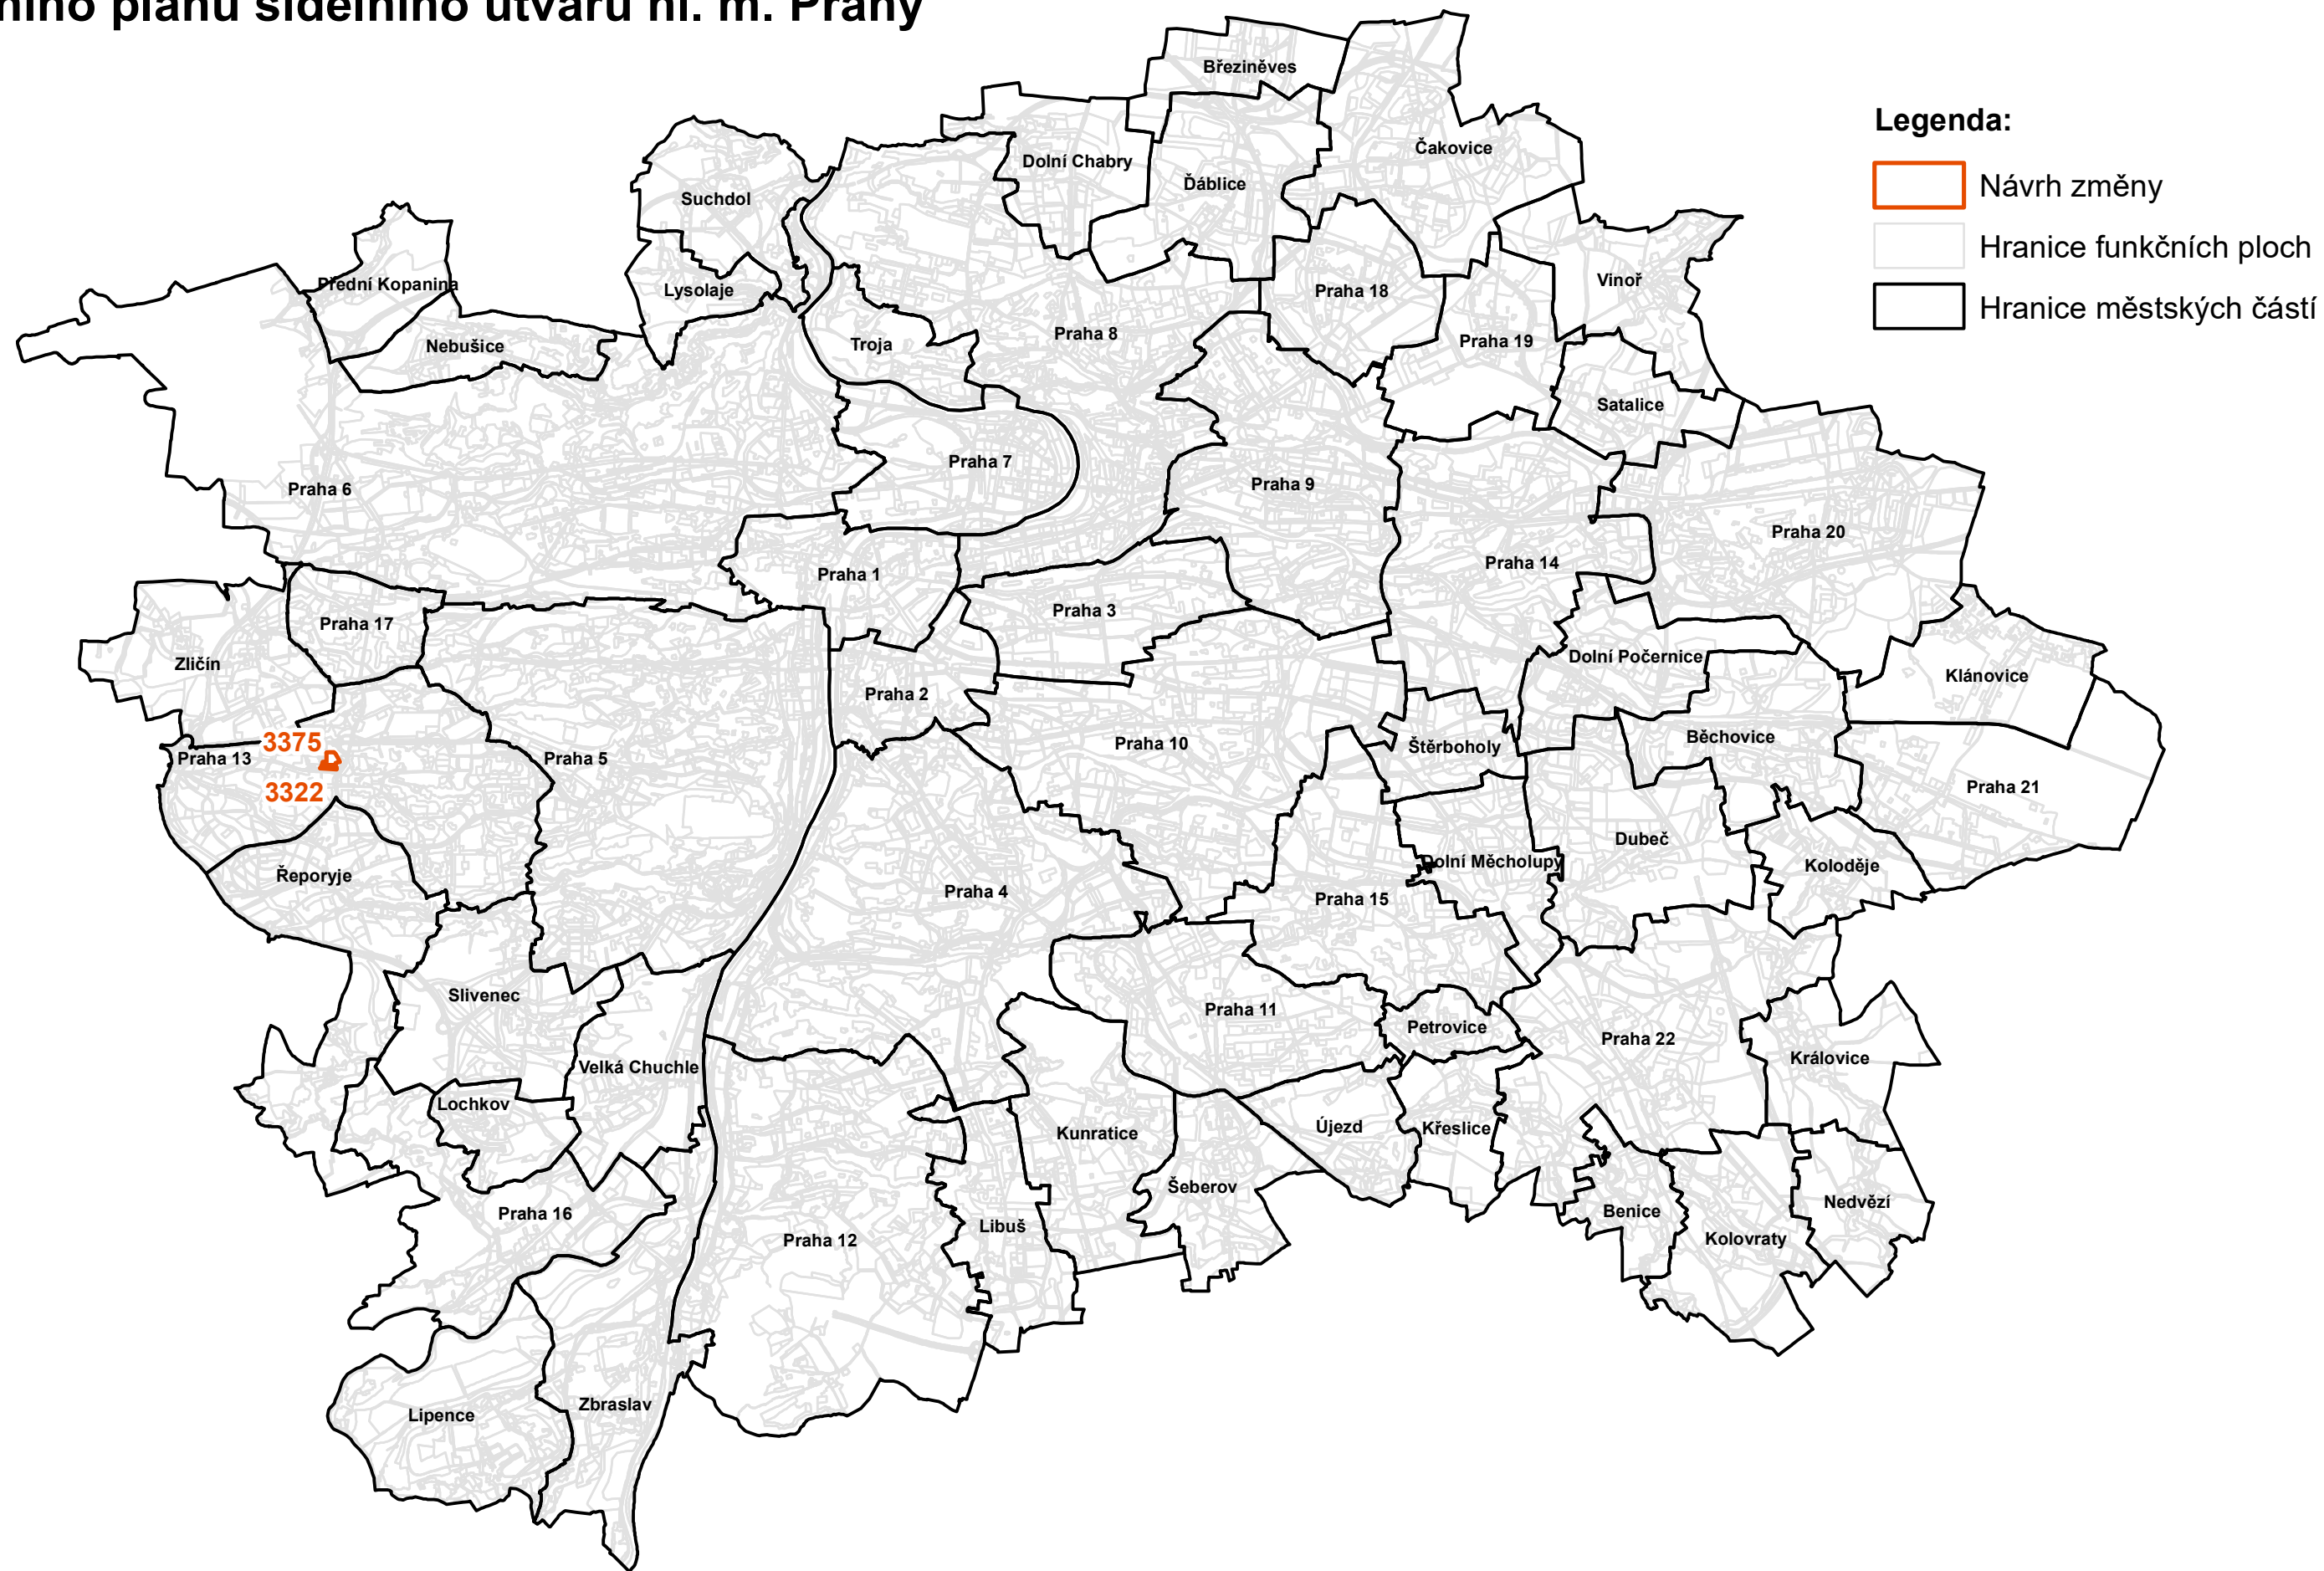

NÁVRHY ZMĚN VLNY 19

Územního plánu sídelního útvaru hl. m. Prahy

- Legenda:**
-  Návrh změny
 -  Hranice funkčních ploch
 -  Hranice městských částí