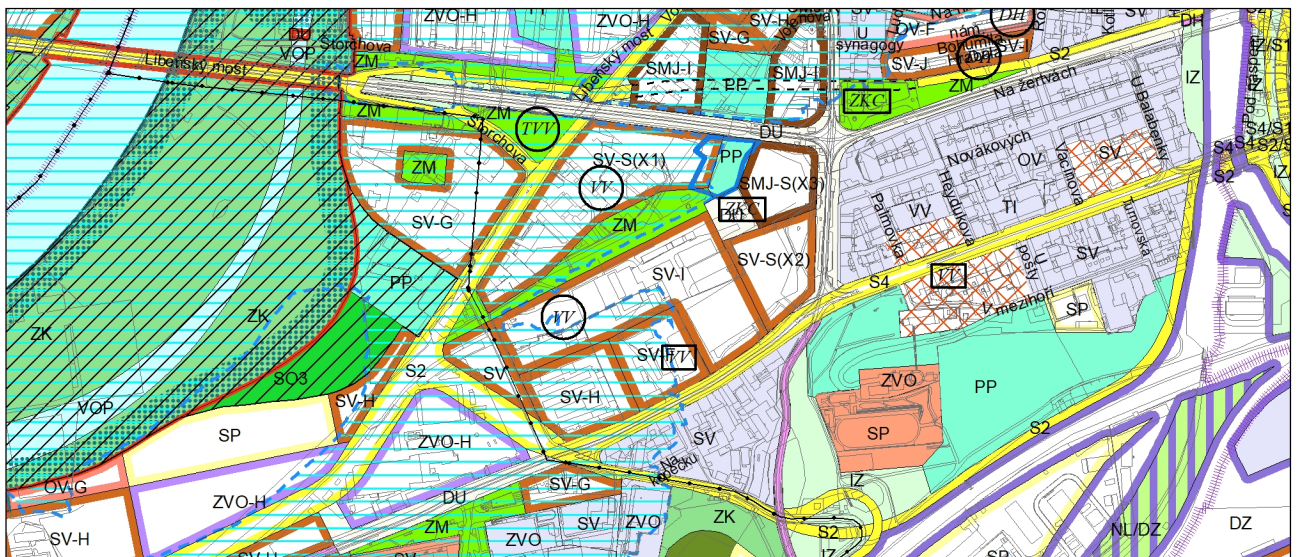

Výkres č. 31 – Podrobné členění ploch zeleně, platný stav k 17. 6. 2021

M 1 : 10 000

Promítnutí změny do výkresu č. 31 – Podrobné členění ploch zeleně, platný stav k 17. 6. 2021

M 1 : 10 000