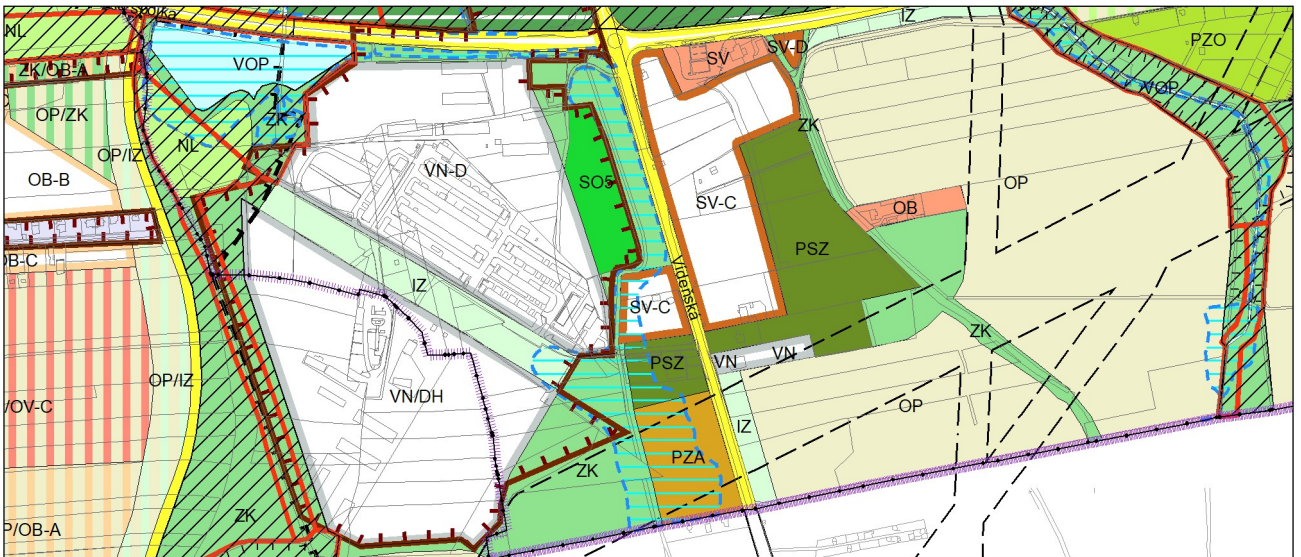

Výkres č. 31 – Podrobné členění ploch zeleně, platný stav k 1. 1. 2019

M 1 : 10 000

Promítnutí změny do výkresu č. 31 - Podrobné členění ploch zeleně, platný stav k 1. 1. 2019

M 1 : 10 000